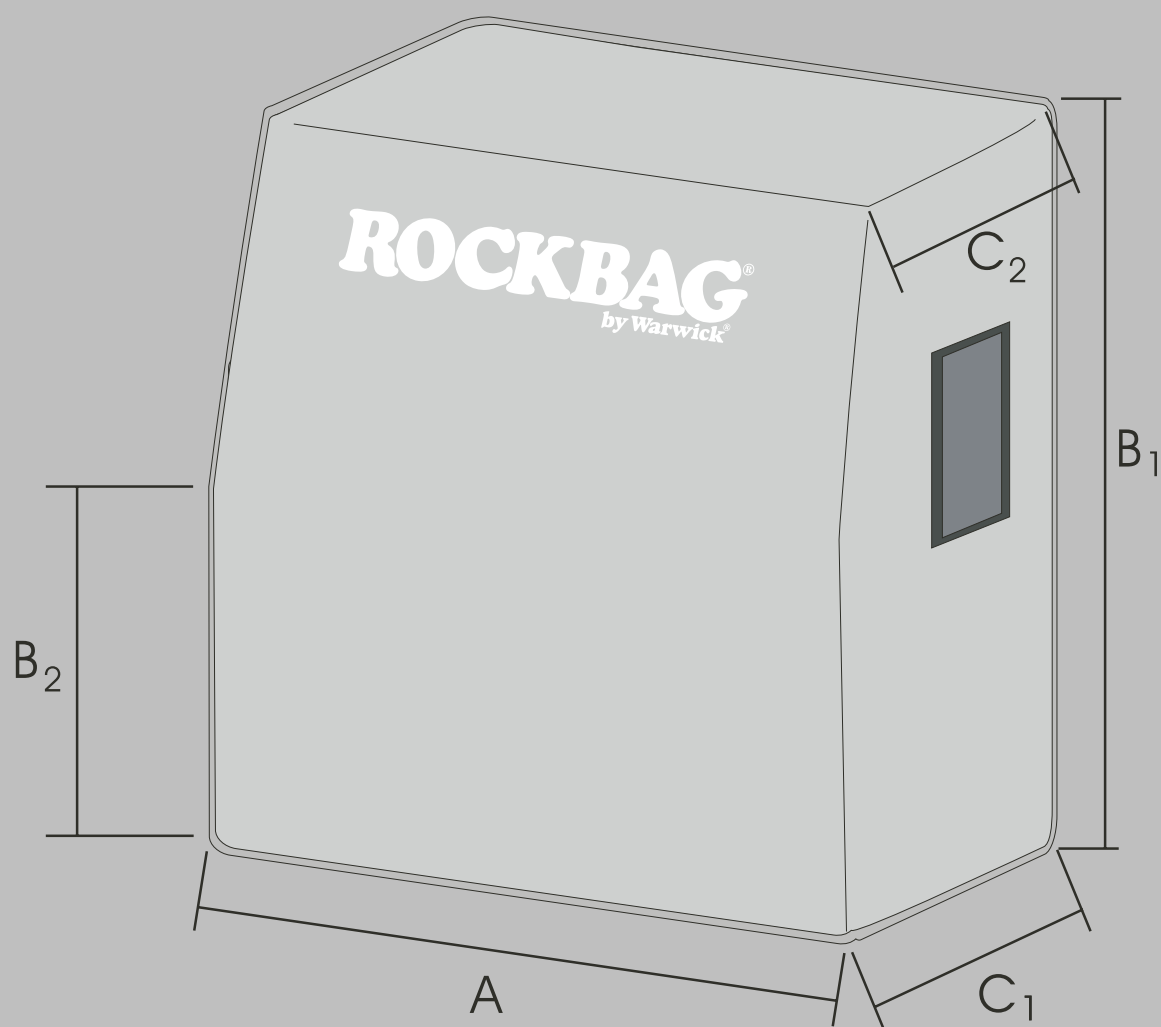

AMP DUSTCOVER

Innenmaße (mm)

Art.No.	A	B ₁	C ₁
RB 80150	660	1250	410
RB 80600	700	505	260
RB 80670	685	505	260
RB 80671	610	455	250
RB 80672	625	560	250
RB 80751	750	750	375
RB 80770	770	540	280
RB 81270	595	440	270
RB 81351	760	740	375
RB 82150	615	450	435
RB 82151	615	680	495
RB 82152	615	680	495
RB 82153	615	945	495
RB 82170	405	560	335
RB 82171	540	640	350

AMP DUSTCOVER

Innenmaße (mm)

Art.No.	A	B ₁	C ₁
RB 80700	730	270	270
RB 81300	750	285	230
RB 81800	350	485	160
RB 82070	700	510	280

AMP DUSTCOVER

Warwick CL

Warwick CCL

Passend für Warwick CL und CCL

Innenmaße (mm)

Art.No.	A	B ₁	C ₁	C ₂
RB 82175	455	455	400	265
RB 82176	535	585	495	335
RB 82190	465	610	490	

AMP DUSTCOVER

Innenmaße (mm)

Art.No.	A	B1	B2	C1	C2
RB 80750	745	750	385	365	300
RB 81350	760	740	360	380	290