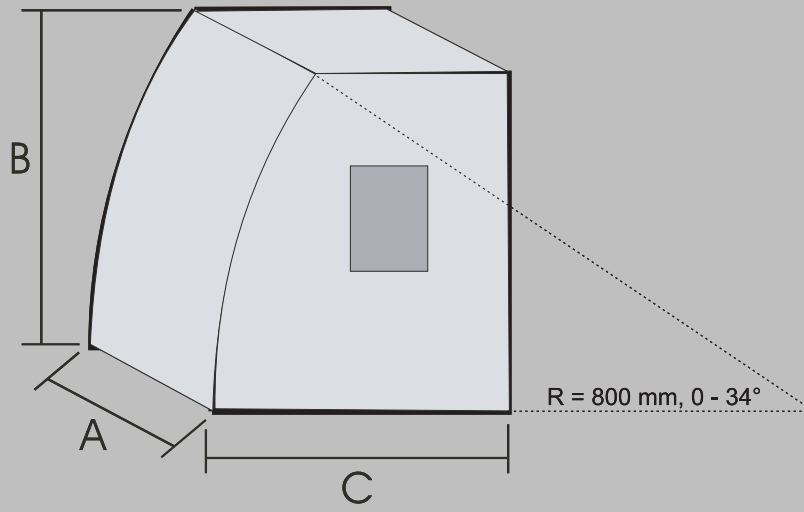

AMP DUSTCOVER

Innenmaße (mm)

Art.No.	A	B ₁	C ₁
RB 80150	660	1250	410
RB 80600	700	505	260
RB 80670	685	505	260
RB 80671	610	455	250
RB 80672	625	560	250
RB 80751	750	750	375
RB 80770	770	540	280
RB 81270	595	440	270
RB 81351	760	740	375
RB 82150	615	450	435
RB 82151	615	680	495
RB 82152	615	680	495
RB 82153	615	945	495
RB 82170	405	560	335
RB 82171	540	640	350

AMP DUSTCOVER

Innenmaße (mm)

Art.No.	A	B ₁	C ₁
RB 80700	730	270	270
RB 81300	750	285	230
RB 81800	350	485	160
RB 82070	700	510	280

AMP DUSTCOVER

Warwick CL

Warwick CCL

Passend für Warwick CL und CCL

Innenmaße (mm)

Art.No.	A	B ₁	C ₁	C ₂
RB 82175	455	455	400	265
RB 82176	535	585	495	335
RB 82190	465	610	490	

AMP DUSTCOVER

Innenmaße (mm)

Art.No.	A	B1	B2	C1	C2
RB 80750	745	750	385	365	300
RB 81350	760	740	360	380	290