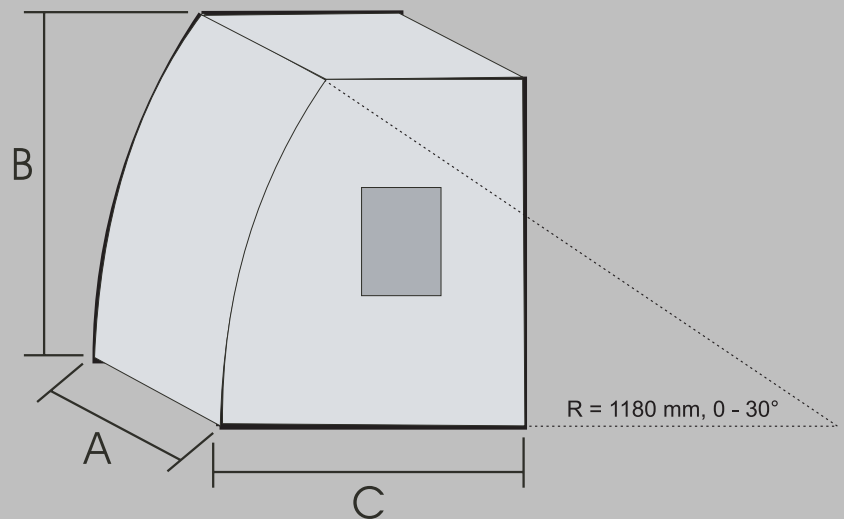

AMP DUSTCOVER

Innenmaße (mm)

Art.No.	A	B ₁	C ₁
RB 80150	660	1250	410
RB 80600	700	505	260
RB 80670	685	505	260
RB 80671	610	455	250
RB 80672	625	560	250
RB 80751	750	750	375
RB 80770	770	540	280
RB 81270	595	440	270
RB 81351	760	740	375
RB 82150	615	450	435
RB 82151	615	680	495
RB 82152	615	680	495
RB 82153	615	945	495
RB 82170	405	560	335
RB 82171	540	640	350

AMP DUSTCOVER

Innenmaße (mm)

Art.No.	A	B ₁	C ₁
RB 80700	730	270	270
RB 81300	750	285	230
RB 81800	350	485	160
RB 82070	700	510	280

AMP DUSTCOVER

Warwick CL

Warwick CCL

Passend für Warwick CL und CCL

Innenmaße (mm)

Art.No.	A	B ₁	C ₁	C ₂
RB 82175	455	455	400	265
RB 82176	535	585	495	335
RB 82190	465	610	490	

AMP DUSTCOVER

Innenmaße (mm)

Art.No.	A	B1	B2	C1	C2
RB 80750	745	750	385	365	300
RB 81350	760	740	360	380	290