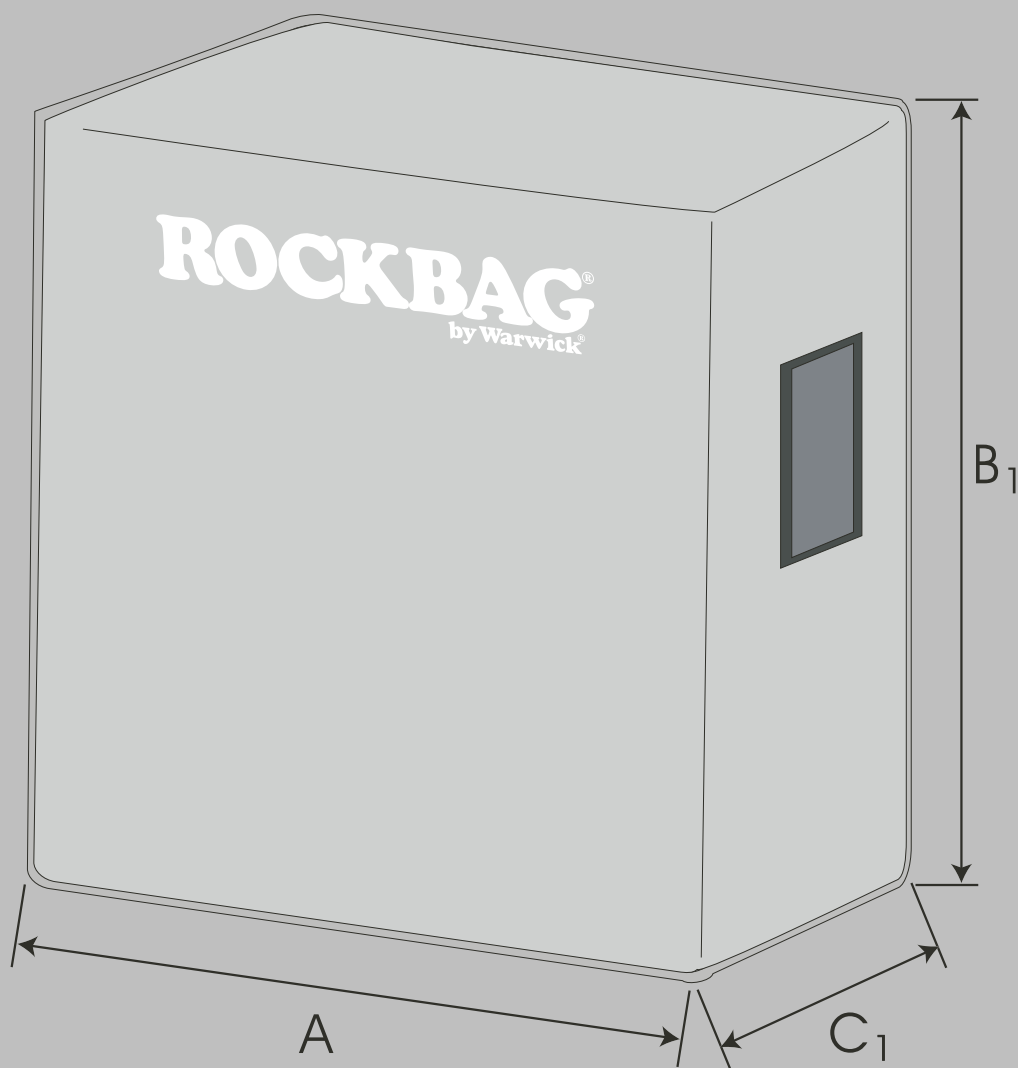

AMP DUSTCOVER

Innenmaße (mm)

Art.No.	A	B ₁	C ₁
RB 80150	660	1250	410
RB 80600	700	505	260
RB 80670	685	505	260
RB 80671	610	455	250
RB 80672	625	560	250
RB 80751	750	750	375
RB 80770	770	540	280
RB 81270	595	440	270
RB 81351	760	740	375
RB 82150	615	450	435
RB 82151	615	680	495
RB 82152	615	680	495
RB 82153	615	945	495
RB 82170	405	560	335
RB 82171	540	640	350

AMP DUSTCOVER

Innenmaße (mm)

Art.No.	A	B ₁	C ₁
RB 80700	730	270	270
RB 81300	750	285	230
RB 81800	350	485	160
RB 82070	700	510	280

AMP DUSTCOVER

Warwick CL

Warwick CCL

Passend für Warwick CL und CCL

Innenmaße (mm)

Art.No.	A	B ₁	C ₁	C ₂
RB 82175	455	455	400	265
RB 82176	535	585	495	335
RB 82190	465	610	490	

AMP DUSTCOVER

Innenmaße (mm)

Art.No.	A	B1	B2	C1	C2
RB 80750	745	750	385	365	300
RB 81350	760	740	360	380	290