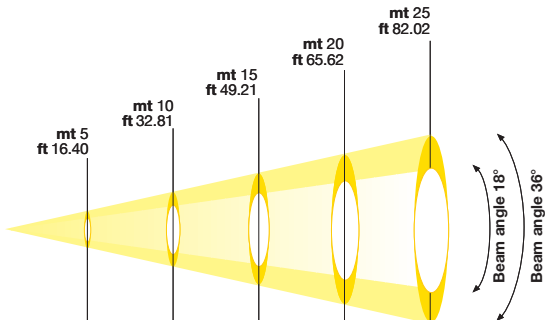

Theatre Projectors

Lux center	2400	600	267	50	96	Beam angle 18°
Foot candles	223	56	25	14	9	
Diameter cm.	158	317	475	634	792	
Diameter ft.	5,20	10,39	15,59	20,79	25,98	

Lux center	760	190	84	48	30	Beam angle 36°
Foot candles	71	18	8	4	3	
Diameter cm.	325	650	975	1300	1625	
Diameter ft.	10,66	21,32	31,98	42,64	53,30	