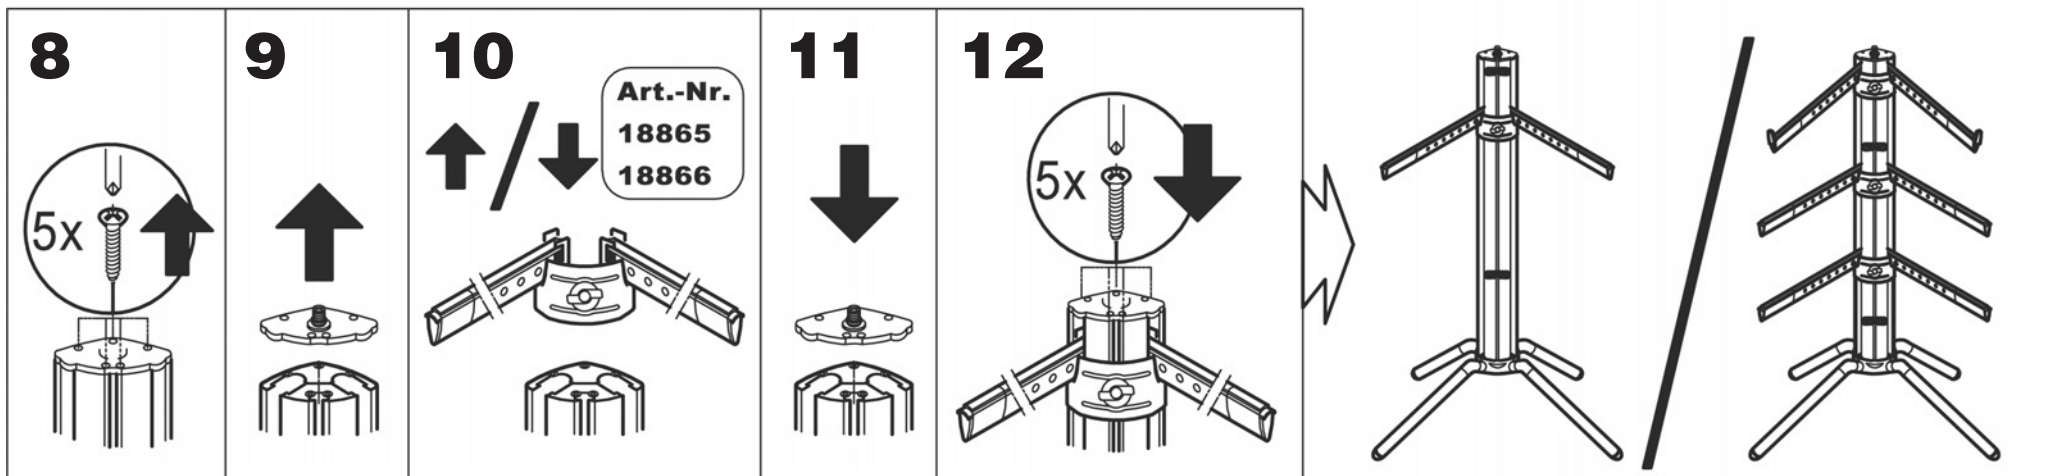

Keyboardständer »Spider Pro« 18860

höhenverstellbar, zusammenklappbar

Keyboard Stand »Spider Pro« 18860

height adjustable, foldable

13

14