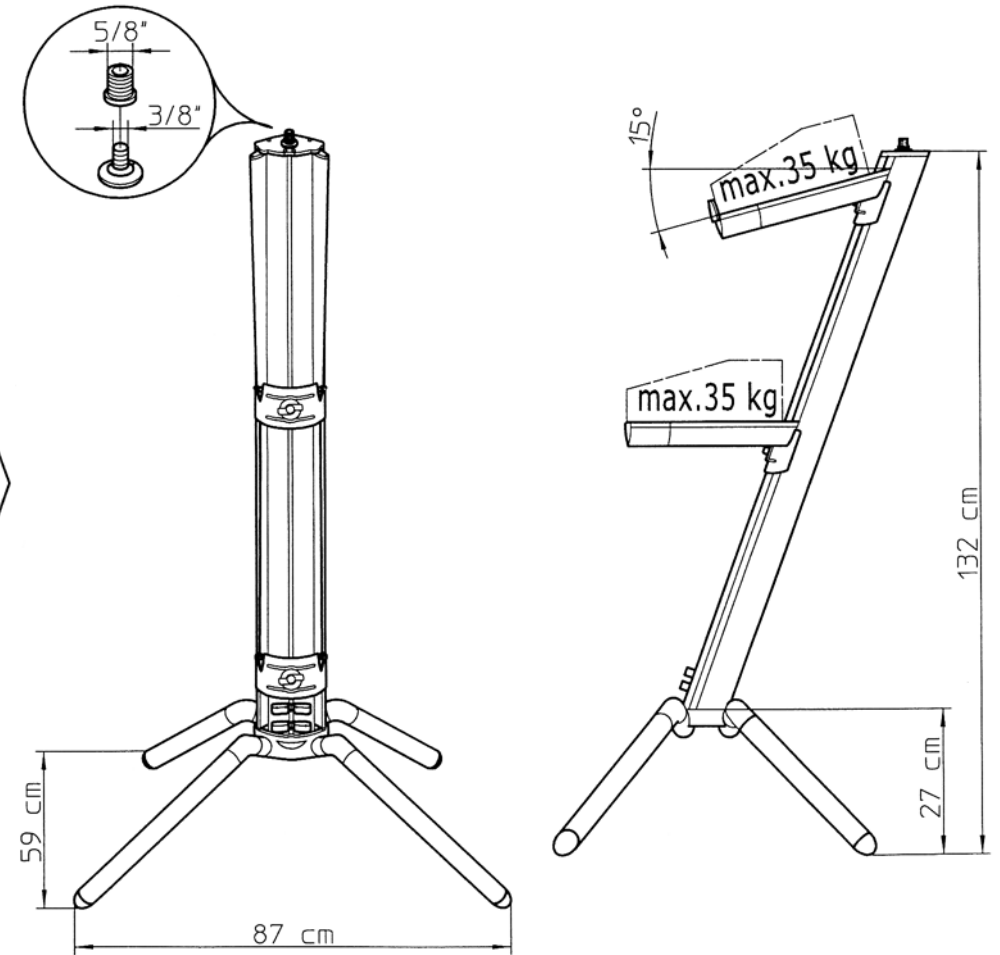

Keyboardständer »Spider Pro« 18860

höhenverstellbar, zusammenklappbar

Keyboard Stand »Spider Pro« 18860

height adjustable, foldable

13

14