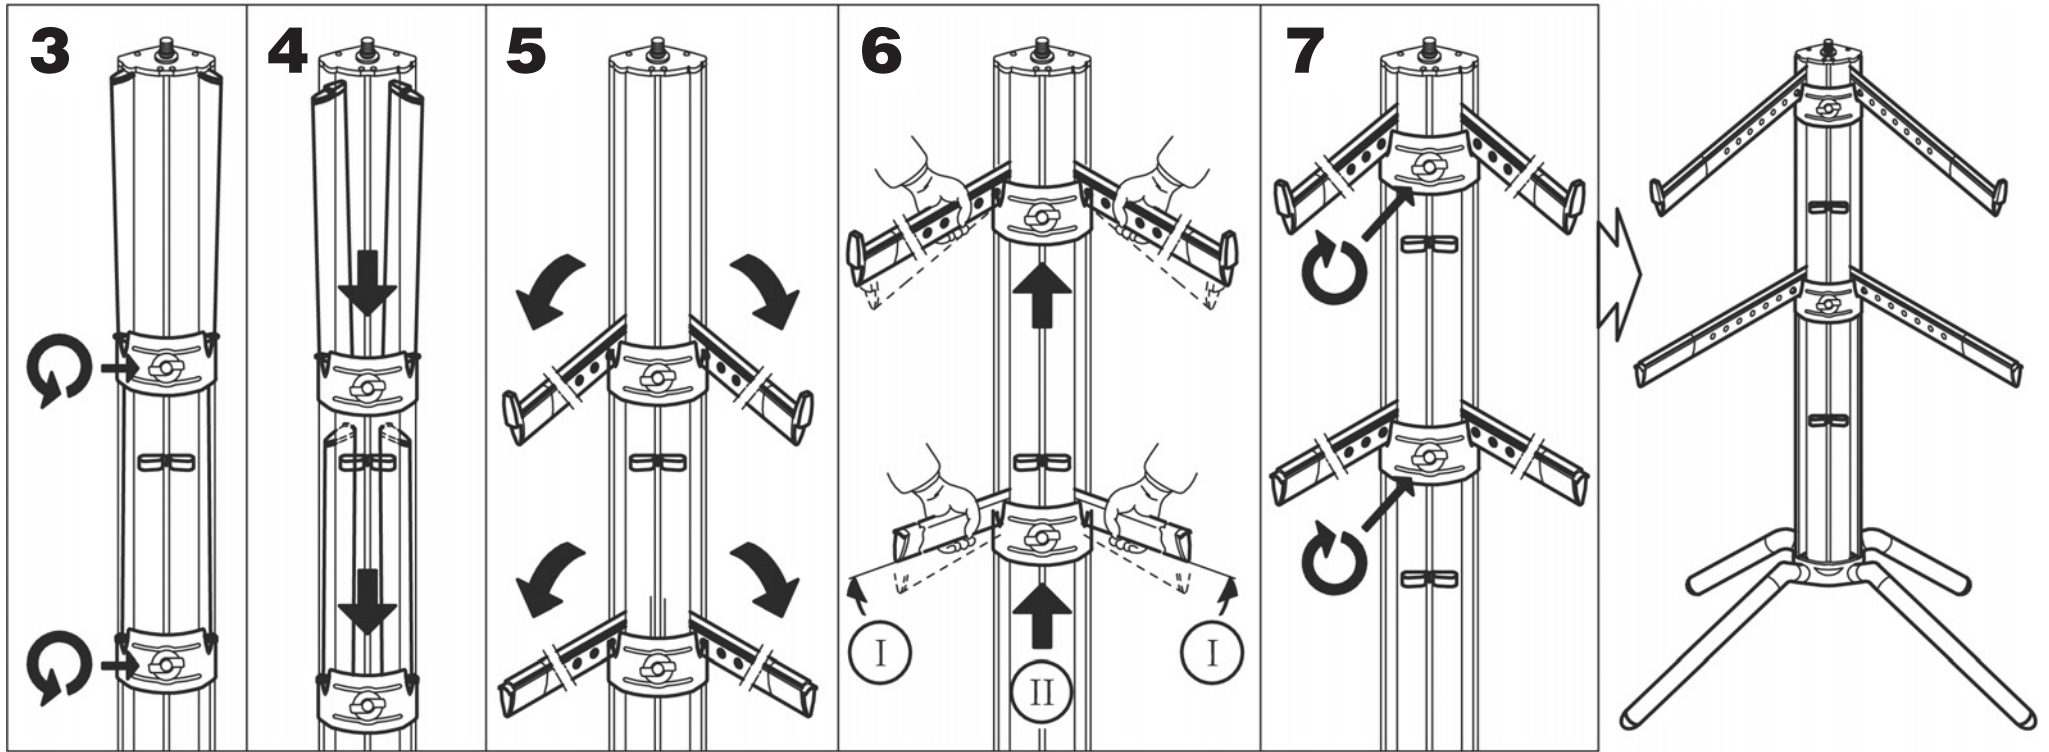

Keyboardständer »Spider Pro« 18860

höhenverstellbar, zusammenklappbar

Keyboard Stand »Spider Pro« 18860

height adjustable, foldable

13

14