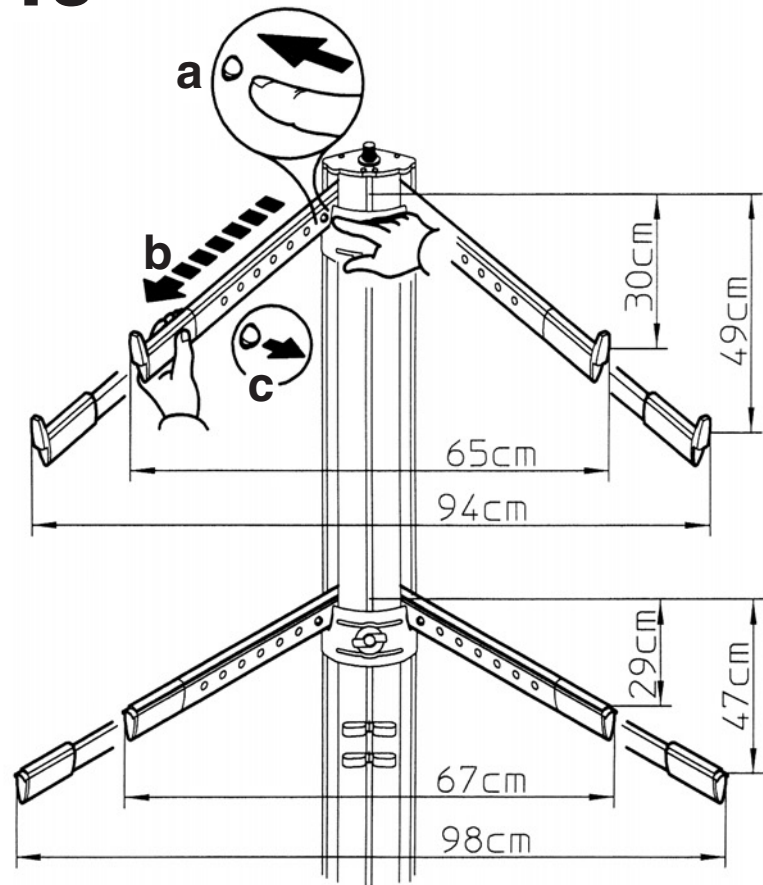

Keyboardständer »Spider Pro« 18860

höhenverstellbar, zusammenklappbar

Keyboard Stand »Spider Pro« 18860

height adjustable, foldable

13

14