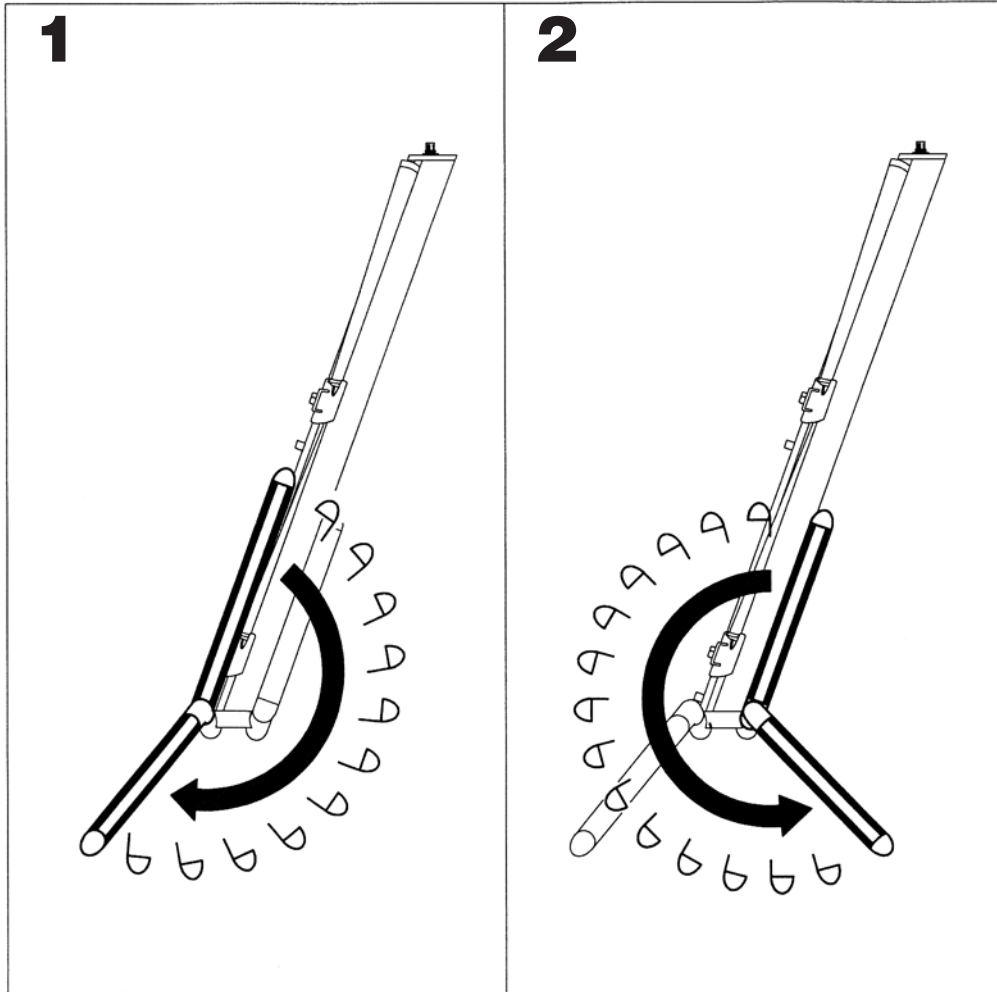

Keyboardständer »Spider Pro« 18860

höhenverstellbar, zusammenklappbar

Keyboard Stand »Spider Pro« 18860

height adjustable, foldable

13

14