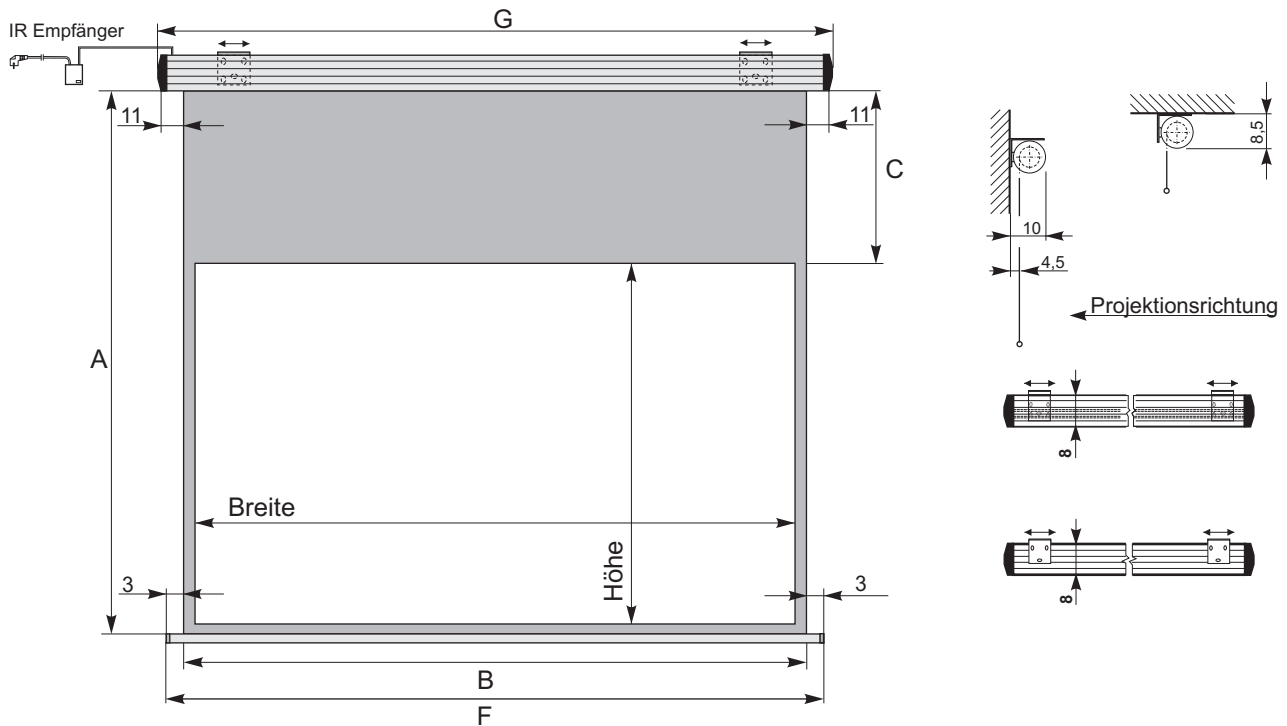

MEDIUM Design-Rollo Electric IR

Format 1:1

Maße (cm) Gewicht (kg)

Art.Nr.	A	B	C	G	F	Breite	Höhe	Netto
1925496	180	180	4	201	185	172	172	9,5
1925505	200	200	4	221	205	192	192	10,5

Format 4:3

Gewicht (kg)

Art.Nr.	A	B	C	G	F	Breite	Höhe	Netto
1925506	137	180	4	201	185	172	129	9,5
1925507	152	200	4	221	205	192	144	10,5
1925508	182	240	4	261	245	232	174	13,5

Format 16:9

Gewicht (kg)

Art.Nr.	A	B	C	G	F	Breite	Höhe	Netto
1925509	131	180	30	201	185	172	97	9,5
1925510	142	200	30	221	205	192	108	10,5
1925511	165	240	30	261	245	232	131	13,5

Format 16:10

Art.Nr.	A	B	C	G	F	Breite	Höhe	Netto
1925512	162	213	30	221	205	203	127	10,5
1925513	178	238	30	261	245	228	143	13,5

Flächenmaterial : Blankana Extra mattwhite

Verfügbare Masken : 1:1; 4:3; 16:9; 16:10

Gehäusefarbe : silber

Verfügbare Bedienung : Infrarot Fernbedienung und Wandtasten

Zubehör : kein