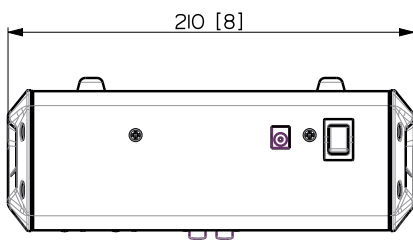

VISTA 3D / 3D VIEW

	MIXER F 6X 90-240 V	REV. A