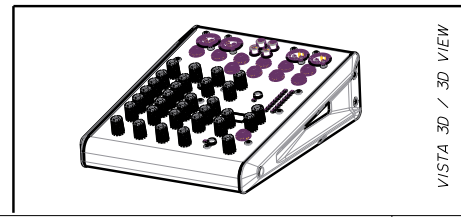

VISTA 3D / 3D VIEW

	MIXER F 6X 90-240 V	REV. A