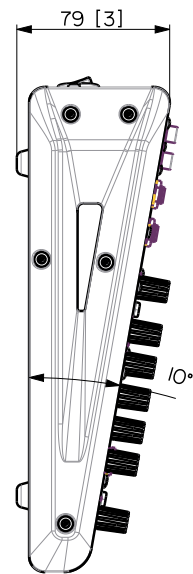

CE Zeichen:	Yes
-------------	-----

**Physikalische Daten**

Gehäuse Material:	Metal
Farbe:	Black

**Größe**

Höhe:	79 mm / 3.11 inches
Breite:	210 mm / 8.27 inches
Tiefe:	255 mm / 10.04 inches
Gewicht:	1.8 kg / 3.97 lbs

**Versandinformationen**

Verpackung Höhe:	122 mm / 4.8 inches
Verpackung Breite:	378 mm / 14.88 inches
Verpackung Tiefe:	260 mm / 10.24 inches
Verpackungsgewicht:	2.75 kg / 6.06 lbs

**ARTIKEL-NUMMER**

- **17140088**

F 6X

EAN 8024530016135

VISTA 3D / 3D VIEW

	MIXER F 6X 90-240 V	REV. A
--	---------------------	-----------