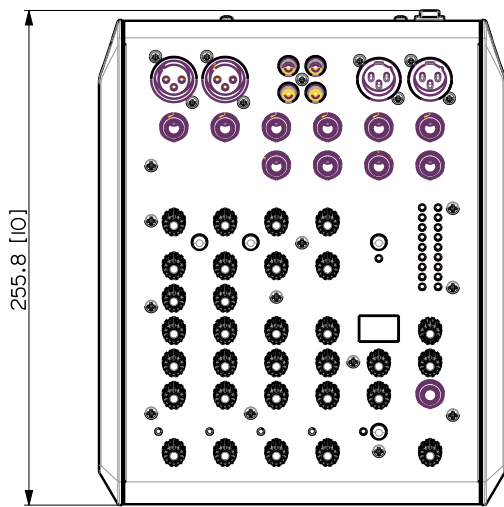

CE Zeichen:	Yes
-------------	-----

**Physikalische Daten**

Gehäuse Material:	Metal
Farbe:	Black

**Größe**

Höhe:	79 mm / 3.11 inches
Breite:	210 mm / 8.27 inches
Tiefe:	255 mm / 10.04 inches
Gewicht:	1.8 kg / 3.97 lbs

**Versandinformationen**

Verpackung Höhe:	122 mm / 4.8 inches
Verpackung Breite:	378 mm / 14.88 inches
Verpackung Tiefe:	260 mm / 10.24 inches
Verpackungsgewicht:	2.75 kg / 6.06 lbs

**ARTIKEL-NUMMER**

- **17140088**

F 6X

EAN 8024530016135

VISTA 3D / 3D VIEW

	MIXER F 6X 90-240 V	REV. A
--	---------------------	-----------