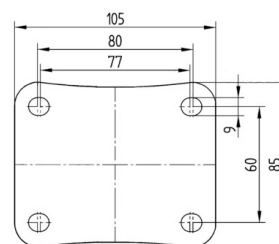

Lenkrolle mit nachlaufendem Totalfeststeller,
Gehäuse aus Stahlblech, glanzverzinkt,
blaupassiviert, Schwenklager mit zweifachem
Kugelkranz, Radachse verschraubt,
Schwenklagerschutz, Plattenbefestigung.
Radkörper aus Polypropylen, Lauffläche aus
Vollgummi, Rollenlager

Technische Daten

Rad-Ø	80 mm
Radbreite	35 mm
Plattenabmessung	105 x 85 mm
Plattenlochabstand	80/77 x 60 mm
Plattenloch	9 mm
Ausladung	44 mm
Störkreis-Ø	246 mm
Bauhöhe	108 mm
Temperaturbereich	- 20 / + 60 °C
Störkreisradius	123 mm
Härte der Lauffläche	A 80 Shore
Tragfähigkeit	70 kg
Tragfähigkeit (statisch)	140 kg