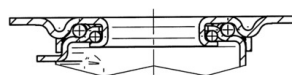

Lenkrolle mit nachlaufendem Totalfeststeller,
Gehäuse aus Stahlblech, glanzverzinkt,
blaupassiviert, Schwenklager mit zweifachem
Kugelkranz, Radachse verschraubt,
Schwenklagerschutz, Plattenbefestigung.
Radkörper aus Polypropylen, Lauffläche aus
Vollgummi, Rollenlager

Technische Daten

Rad-Ø	80 mm
Radbreite	35 mm
Plattenabmessung	105 x 85 mm
Plattenlochabstand	80/77 x 60 mm
Plattenloch	9 mm
Ausladung	44 mm
Störkreis-Ø	246 mm
Bauhöhe	108 mm
Temperaturbereich	- 20 / + 60 °C
Störkreisradius	123 mm
Härte der Lauffläche	A 80 Shore
Tragfähigkeit	70 kg
Tragfähigkeit (statisch)	140 kg