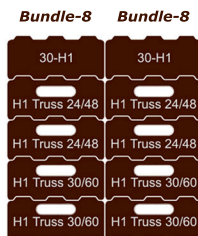

Multiflex GRIDseries Bundles

Unser Bausteinsystem ermöglicht die unterschiedlichsten Kombinationen der Grid-Wannen. Kabeltrühen (60-80-90-120) können auch nur teilweise bestückt und Freiraum individuell genutzt werden. Die angezeigten Bundles passen auch immer in die größeren Trühen. So passen z.B. die Bundles 3,4 u. 5 auch in die 80er; 90er Truhe und sogar 2mal in die 120er Truhe. Hinweis! maximale Höhe ist H5

passend für:

243748
Multiflex Roadcase 60

168190
Multiflex Roadcase 80

302759
Multiflex Roadcase 90

168189
Multiflex Roadcase 120

GRIDseries

Maße:
 30er BxT:284x534 mm
 40er BxT:379x534 mm
 60er BxT:569x534 mm
 80er BxT:758x534 mm
 90er BxT:853x534 mm
 120er BxT:1138x534 mm

Maße:
 H1:130 mm
 H2:247 mm
 H3:365 mm
 H4:482 mm
 H5:600 mm