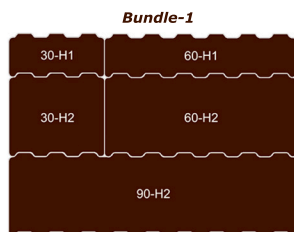

Multiflex GRIDseries Bundles

Unser Bausteinsystem ermöglicht die unterschiedlichsten Kombinationen der Grid-Wannen. Kabeltrühen (60-80-90-120) können auch nur teilweise bestückt und Freiraum individuell genutzt werden. Die angezeigten Bundles passen auch immer in die größeren Trühen. So passen z.B. die Bundles 3,4 u. 5 auch in die 80er; 90er Truhe und sogar 2mal in die 120er Truhe. Hinweis! maximale Höhe ist H5

passend für:

243748
Multiflex Roadcase 60

168190
Multiflex Roadcase 80

302759
Multiflex Roadcase 90

168189
Multiflex Roadcase 120

GRIDseries

Maße:
 30er BxT:284x534 mm
 40er BxT:379x534 mm
 60er BxT:569x534 mm
 80er BxT:758x534 mm
 90er BxT:853x534 mm
 120er BxT:1138x534 mm

Maße:
 H1:130 mm
 H2:247 mm
 H3:365 mm
 H4:482 mm
 H5:600 mm