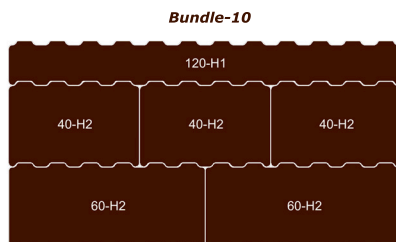

Multiflex GRIDseries Bundles

Unser Bausteinsystem ermöglicht die unterschiedlichsten Kombinationen der Grid-Wannen. Kabeltrühen (60-80-90-120) können auch nur teilweise bestückt und Freiraum individuell genutzt werden. Die angezeigten Bundles passen auch immer in die größeren Trühen. So passen z.B. die Bundles 3,4 u. 5 auch in die 80er; 90er Truhe und sogar 2mal in die 120er Truhe. Hinweis! maximale Höhe ist H5

passend für:

243748
Multiflex Roadcase 60

168190
Multiflex Roadcase 80

302759
Multiflex Roadcase 90

168189
Multiflex Roadcase 120

GRIDseries

Maße:
 30er BxT:284x534 mm
 40er BxT:379x534 mm
 60er BxT:569x534 mm
 80er BxT:758x534 mm
 90er BxT:853x534 mm
 120er BxT:1138x534 mm

Maße:
 H1:130 mm
 H2:247 mm
 H3:365 mm
 H4:482 mm
 H5:600 mm