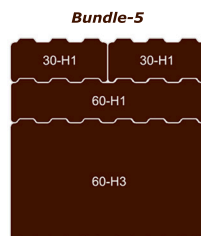

Multiflex GRIDseries Bundles

Unser Bausteinsystem ermöglicht die unterschiedlichsten Kombinationen der Grid-Wannen. Kabeltrühen (60-80-90-120) können auch nur teilweise bestückt und Freiraum individuell genutzt werden. Die angezeigten Bundles passen auch immer in die größeren Trühen. So passen z.B. die Bundles 3,4 u. 5 auch in die 80er; 90er Truhe und sogar 2mal in die 120er Truhe. Hinweis! maximale Höhe ist H5

passend für:

243748
Multiflex Roadcase 60

168190
Multiflex Roadcase 80

302759
Multiflex Roadcase 90

168189
Multiflex Roadcase 120

GRIDseries

Maße:
 30er BxT:284x534 mm
 40er BxT:379x534 mm
 60er BxT:569x534 mm
 80er BxT:758x534 mm
 90er BxT:853x534 mm
 120er BxT:1138x534 mm

Maße:
 H1:130 mm
 H2:247 mm
 H3:365 mm
 H4:482 mm
 H5:600 mm