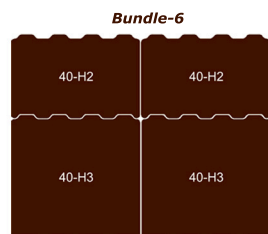

Multiflex GRIDseries Bundles

Unser Bausteinsystem ermöglicht die unterschiedlichsten Kombinationen der Grid-Wannen. Kabeltrühen (60-80-90-120) können auch nur teilweise bestückt und Freiraum individuell genutzt werden. Die angezeigten Bundles passen auch immer in die größeren Trühen. So passen z.B. die Bundles 3,4 u. 5 auch in die 80er; 90er Truhe und sogar 2mal in die 120er Truhe. Hinweis! maximale Höhe ist H5

passend für:

243748
Multiflex Roadcase 60

168190
Multiflex Roadcase 80

302759
Multiflex Roadcase 90

168189
Multiflex Roadcase 120

GRIDseries

Maße:
 30er BxT:284x534 mm
 40er BxT:379x534 mm
 60er BxT:569x534 mm
 80er BxT:758x534 mm
 90er BxT:853x534 mm
 120er BxT:1138x534 mm

Maße:
 H1:130 mm
 H2:247 mm
 H3:365 mm
 H4:482 mm
 H5:600 mm