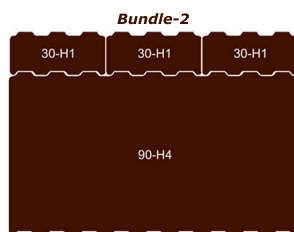

Multiflex GRIDseries Bundles

Unser Bausteinsystem ermöglicht die unterschiedlichsten Kombinationen der Grid-Wannen. Kabeltrühen (60-80-90-120) können auch nur teilweise bestückt und Freiraum individuell genutzt werden. Die angezeigten Bundles passen auch immer in die größeren Trühen. So passen z.B. die Bundles 3,4 u. 5 auch in die 80er; 90er Truhe und sogar 2mal in die 120er Truhe. Hinweis! maximale Höhe ist H5

passend für:

243748
Multiflex Roadcase 60

168190
Multiflex Roadcase 80

302759
Multiflex Roadcase 90

168189
Multiflex Roadcase 120

GRIDseries

Maße:
 30er BxT:284x534 mm
 40er BxT:379x534 mm
 60er BxT:569x534 mm
 80er BxT:758x534 mm
 90er BxT:853x534 mm
 120er BxT:1138x534 mm

Maße:
 H1:130 mm
 H2:247 mm
 H3:365 mm
 H4:482 mm
 H5:600 mm