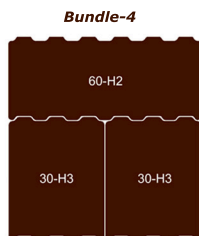

Multiflex GRIDseries Bundles

Unser Bausteinsystem ermöglicht die unterschiedlichsten Kombinationen der Grid-Wannen. Kabeltrühen (60-80-90-120) können auch nur teilweise bestückt und Freiraum individuell genutzt werden. Die angezeigten Bundles passen auch immer in die größeren Trühen. So passen z.B. die Bundles 3,4 u. 5 auch in die 80er; 90er Truhe und sogar 2mal in die 120er Truhe. Hinweis! maximale Höhe ist H5

passend für:

243748
Multiflex Roadcase 60

168190
Multiflex Roadcase 80

302759
Multiflex Roadcase 90

168189
Multiflex Roadcase 120

GRIDseries

Maße:
 30er BxT:284x534 mm
 40er BxT:379x534 mm
 60er BxT:569x534 mm
 80er BxT:758x534 mm
 90er BxT:853x534 mm
 120er BxT:1138x534 mm

Maße:
 H1:130 mm
 H2:247 mm
 H3:365 mm
 H4:482 mm
 H5:600 mm