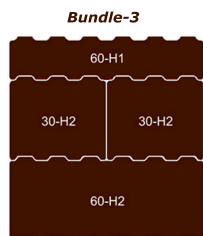

Multiflex GRIDseries Bundles

Unser Bausteinsystem ermöglicht die unterschiedlichsten Kombinationen der Grid-Wannen. Kabeltrühen (60-80-90-120) können auch nur teilweise bestückt und Freiraum individuell genutzt werden. Die angezeigten Bundles passen auch immer in die größeren Trühen. So passen z.B. die Bundles 3,4 u. 5 auch in die 80er; 90er Truhe und sogar 2mal in die 120er Truhe. Hinweis! maximale Höhe ist H5

passend für:

243748
Multiflex Roadcase 60

168190
Multiflex Roadcase 80

302759
Multiflex Roadcase 90

168189
Multiflex Roadcase 120

GRIDseries

Maße:
 30er BxT:284x534 mm
 40er BxT:379x534 mm
 60er BxT:569x534 mm
 80er BxT:758x534 mm
 90er BxT:853x534 mm
 120er BxT:1138x534 mm

Maße:
 H1:130 mm
 H2:247 mm
 H3:365 mm
 H4:482 mm
 H5:600 mm