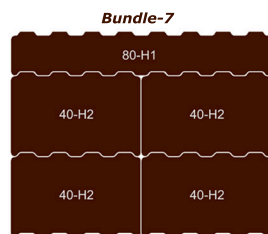

Multiflex GRIDseries Bundles

Unser Bausteinsystem ermöglicht die unterschiedlichsten Kombinationen der Grid-Wannen. Kabeltrühen (60-80-90-120) können auch nur teilweise bestückt und Freiraum individuell genutzt werden. Die angezeigten Bundles passen auch immer in die größeren Trühen. So passen z.B. die Bundles 3,4 u. 5 auch in die 80er; 90er Truhe und sogar 2mal in die 120er Truhe. Hinweis! maximale Höhe ist H5

passend für:

243748
Multiflex Roadcase 60

168190
Multiflex Roadcase 80

302759
Multiflex Roadcase 90

168189
Multiflex Roadcase 120

GRIDseries

Maße:
 30er BxT:284x534 mm
 40er BxT:379x534 mm
 60er BxT:569x534 mm
 80er BxT:758x534 mm
 90er BxT:853x534 mm
 120er BxT:1138x534 mm

Maße:
 H1:130 mm
 H2:247 mm
 H3:365 mm
 H4:482 mm
 H5:600 mm