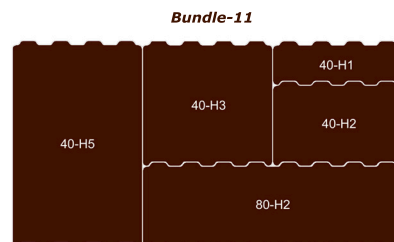

Multiflex GRIDseries Bundles

Unser Bausteinsystem ermöglicht die unterschiedlichsten Kombinationen der Grid-Wannen. Kabeltrühen (60-80-90-120) können auch nur teilweise bestückt und Freiraum individuell genutzt werden. Die angezeigten Bundles passen auch immer in die größeren Trühen. So passen z.B. die Bundles 3,4 u. 5 auch in die 80er; 90er Truhe und sogar 2mal in die 120er Truhe. Hinweis! maximale Höhe ist H5

passend für:

243748
Multiflex Roadcase 60

168190
Multiflex Roadcase 80

302759
Multiflex Roadcase 90

168189
Multiflex Roadcase 120

GRIDseries

Maße:
 30er BxT:284x534 mm
 40er BxT:379x534 mm
 60er BxT:569x534 mm
 80er BxT:758x534 mm
 90er BxT:853x534 mm
 120er BxT:1138x534 mm

Maße:
 H1:130 mm
 H2:247 mm
 H3:365 mm
 H4:482 mm
 H5:600 mm