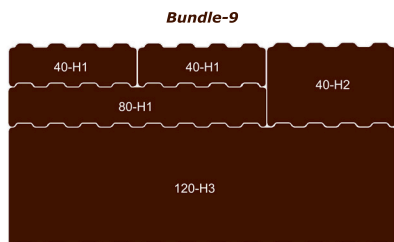

Multiflex GRIDseries Bundles

Unser Bausteinsystem ermöglicht die unterschiedlichsten Kombinationen der Grid-Wannen. Kabeltrühen (60-80-90-120) können auch nur teilweise bestückt und Freiraum individuell genutzt werden. Die angezeigten Bundles passen auch immer in die größeren Trühen. So passen z.B. die Bundles 3,4 u. 5 auch in die 80er; 90er Truhe und sogar 2mal in die 120er Truhe. Hinweis! maximale Höhe ist H5

passend für:

243748
Multiflex Roadcase 60

168190
Multiflex Roadcase 80

302759
Multiflex Roadcase 90

168189
Multiflex Roadcase 120

GRIDseries

Maße:
 30er BxT:284x534 mm
 40er BxT:379x534 mm
 60er BxT:569x534 mm
 80er BxT:758x534 mm
 90er BxT:853x534 mm
 120er BxT:1138x534 mm

Maße:
 H1:130 mm
 H2:247 mm
 H3:365 mm
 H4:482 mm
 H5:600 mm