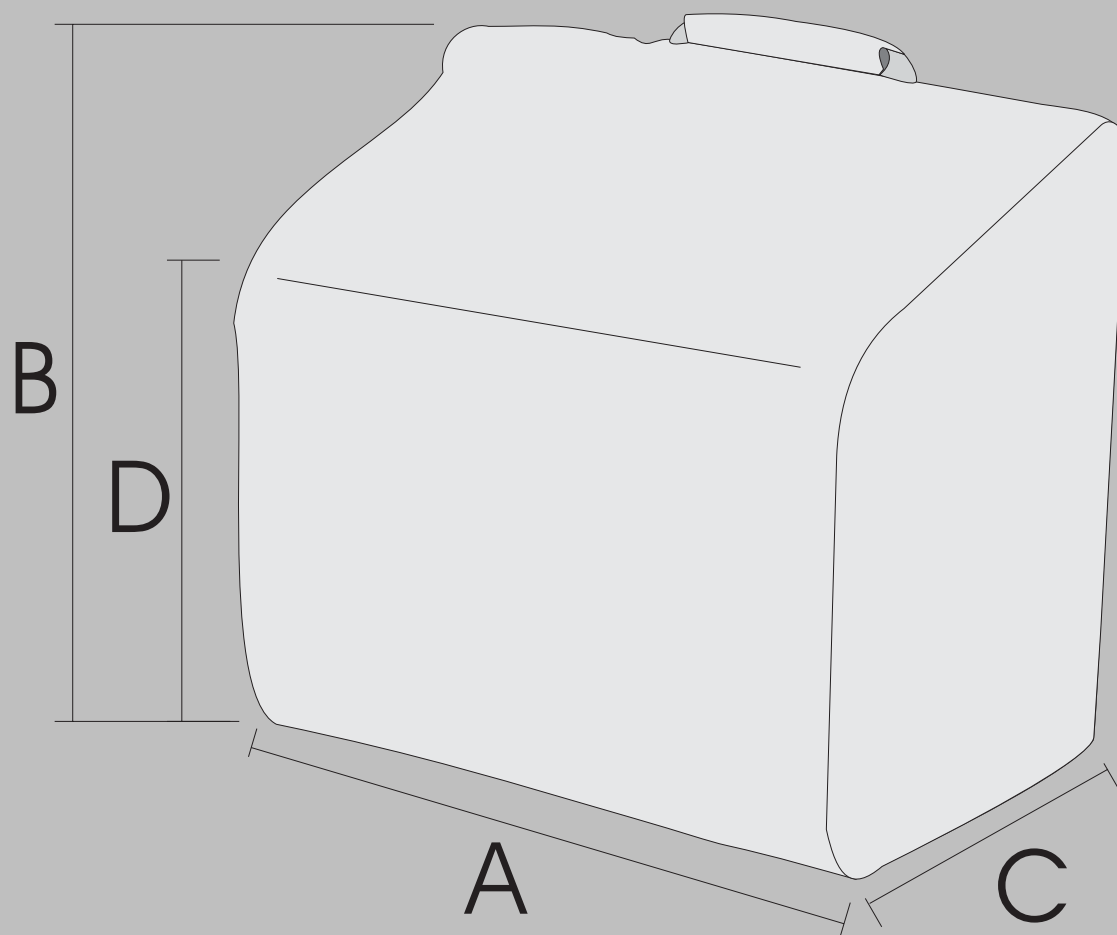

AKKORDEON BAGS

Außenmaße (mm)

Art.No.	A	B	C	D
RB 25000	345	385	180	
RB 25020	410	420	200	
RB 25040	465	455	200	
RB 25060	510	455	200	
RB 25100	345	375	170	
RB 25120	410	415	190	
RB 25140	455	445	190	
RB 25160	500	450	190	
RB 25330	410	350	230	260
RB 25430	450	370	230	260