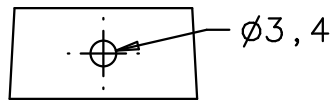

Kegelstumpf  
frustum

Zylinder  
cylinder

Hutform  
hat shape

Toggle Switch Knopf  
toggle switch knob

Vorderansicht  
front view

Seitenansicht  
side view

Draufsicht  
top view

Untersicht  
bottom view