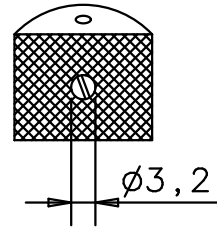

Kegelstumpf  
frustum

Zylinder  
cylinder

Hutform  
hat shape

Toggle Switch Knopf  
toggle switch knob

Vorderansicht  
front view

Seitenansicht  
side view

Draufsicht  
top view

Untersicht  
bottom view