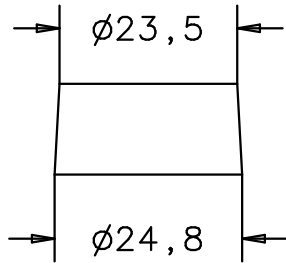

Kegelstumpf  
frustum

Zylinder  
cylinder

Hutform  
hat shape

Toggle Switch Knopf  
toggle switch knob

Vorderansicht  
front view

Seitenansicht  
side view

Draufsicht  
top view

Untersicht  
bottom view