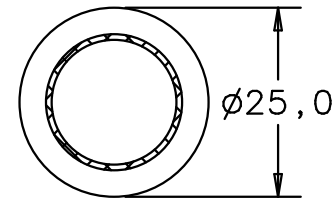

Kegelstumpf  
frustum

Zylinder  
cylinder

Hutform  
hat shape

Toggle Switch Knopf  
toggle switch knob

Vorderansicht  
front view

Seitenansicht  
side view

Draufsicht  
top view

Untersicht  
bottom view