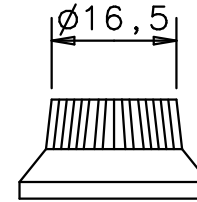

Kegelstumpf  
frustum

Zylinder  
cylinder

Hutform  
hat shape

Toggle Switch Knopf  
toggle switch knob

Vorderansicht  
front view

Seitenansicht  
side view

Draufsicht  
top view

Untersicht  
bottom view