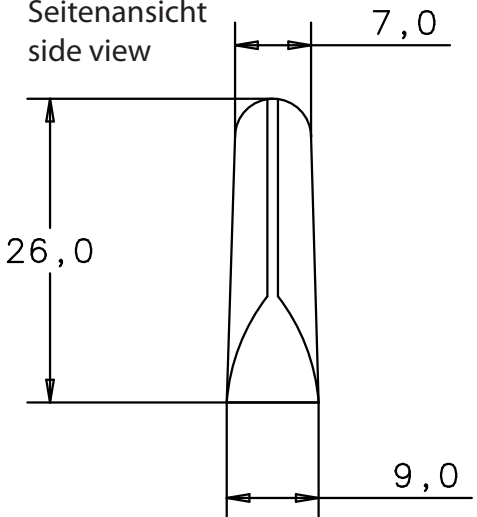

Untersicht
 bottom view

Vorderansicht / Rückansicht
 front view / back view

Draufsicht
 top view

Seitenansicht
 side view

Untersicht
 bottom view

Flügel 21 - M4 2000 21-Ni, 21-C, 21-MC, 21-G, 21-B
 Button 21 - M4 2000 21-Ni, 21-C, 21-MC, 21-G, 21-B

Vorderansicht / Rückansicht
 front view / back view

Draufsicht
 top view

Seitenansicht
 side view

Untersicht
 bottom view

Flügel 22 - BM Light 22-C, 22-Ni, 22-MC, 22-G, 22-B
 Button 22 - BM Light 22-C, 22-Ni, 22-MC, 22-G, 22-B

Vorderansicht / Rückansicht
 front view / back view

Draufsicht
 top view

Seitenansicht
 side view

Untersicht
 bottom view

alle Maße in [mm]
 all measures in [mm]

Flügel
Button

- B4 24-A, 24-B, 24-EL
- B4 24-A, 24-B, 24-EL