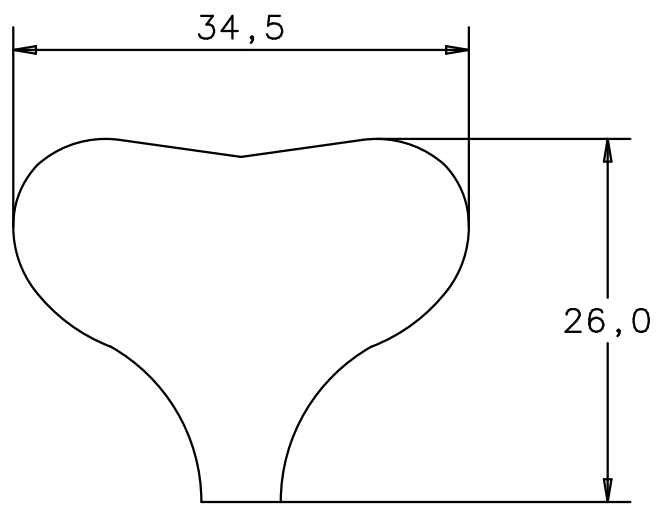

Untersicht
 bottom view

Vorderansicht / Rückansicht
 front view / back view

Draufsicht
 top view

Seitenansicht
 side view

Untersicht
 bottom view

Flügel 21 - M4 2000 21-Ni, 21-C, 21-MC, 21-G, 21-B
 Button 21 - M4 2000 21-Ni, 21-C, 21-MC, 21-G, 21-B

Vorderansicht / Rückansicht
 front view / back view

Draufsicht
 top view

Seitenansicht
 side view

Untersicht
 bottom view

Flügel 22 - BM Light 22-C, 22-Ni, 22-MC, 22-G, 22-B
 Button 22 - BM Light 22-C, 22-Ni, 22-MC, 22-G, 22-B

Vorderansicht / Rückansicht
 front view / back view

Draufsicht
 top view

Seitenansicht
 side view

Untersicht
 bottom view

alle Maße in [mm]
 all measures in [mm]

Flügel
Button

- B4 24-A, 24-B, 24-EL
- B4 24-A, 24-B, 24-EL