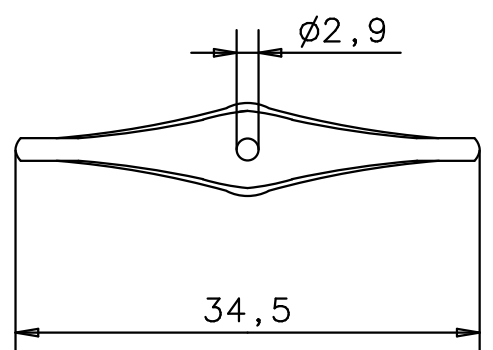

Vorderansicht / Rückansicht
 front view / back view

Draufsicht
 top view

Seitenansicht
 side view

Untersicht
 bottom view

Flügel 22 - BM Light 22-C, 22-Ni, 22-MC, 22-G, 22-B
 Button 22 - BM Light 22-C, 22-Ni, 22-MC, 22-G, 22-B

Vorderansicht / Rückansicht
 front view / back view

Draufsicht
 top view

Seitenansicht
 side view

Untersicht
 bottom view

alle Maße in [mm]
 all measures in [mm]

Flügel
Button

- B4 24-A, 24-B, 24-EL
- B4 24-A, 24-B, 24-EL

Vorderansicht / Rückansicht
front view / back view

Draufsicht
top view

Seitenansicht
side view

Untersicht
bottom view

Flügel
Button

- B5 25-A, 25-B, 25-EL
- B5 25-A, 25-B, 25-EL

Vorderansicht / Rückansicht
front view / back view