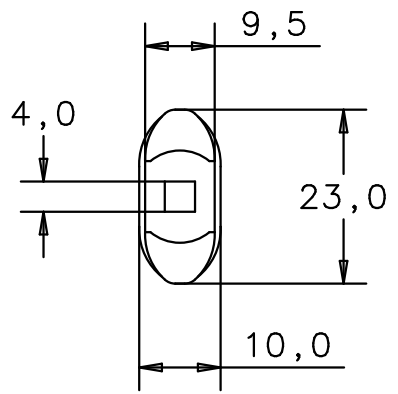

Vorderansicht / Rückansicht
 front view / back view

Draufsicht
 top view

Seitenansicht
 side view

Untersicht
 bottom view

Flügel 22 - BM Light 22-C, 22-Ni, 22-MC, 22-G, 22-B
 Button 22 - BM Light 22-C, 22-Ni, 22-MC, 22-G, 22-B

Vorderansicht / Rückansicht
 front view / back view

Draufsicht
 top view

Seitenansicht
 side view

Untersicht
 bottom view

alle Maße in [mm]
 all measures in [mm]

Flügel
Button

- B4 24-A, 24-B, 24-EL
- B4 24-A, 24-B, 24-EL

Vorderansicht / Rückansicht
front view / back view

Draufsicht
top view

Seitenansicht
side view

Untersicht
bottom view

Flügel
Button

- B5 25-A, 25-B, 25-EL
- B5 25-A, 25-B, 25-EL

Vorderansicht / Rückansicht
front view / back view