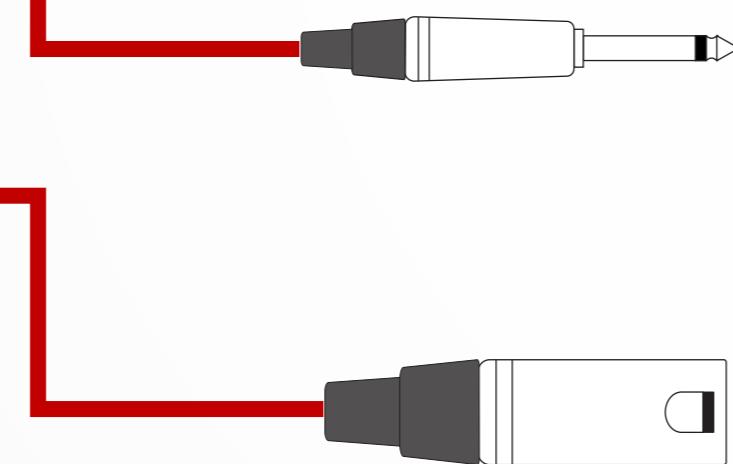

Exploitez le mélangeur numérique, les effets de réverbération et de modulation, l'égaliseur à 3 bandes et la suppression de larsen.

Système de sonorisation complet de 800W à processeurs DSP.

«Une solution tout-en-un fantastique, particulièrement pour un artiste soliste.»  
—Pro Sound News Europe

Guitare acoustique (la StageSource règle l'égalisation, les effets, la modélisation acoustique issue de la Variax® etc.)

Chant (la StageSource se charge de l'égalisation, des effets et de la suppression du larsen)

Clavier (Line In)

Lecteur MP3

Envoi du signal mixé à un système de sonorisation supplémentaire ou à un enregistreur

Sortie numérique L6 LINK™ permettant d'étendre le système, d'établir des configurations stéréo etc.