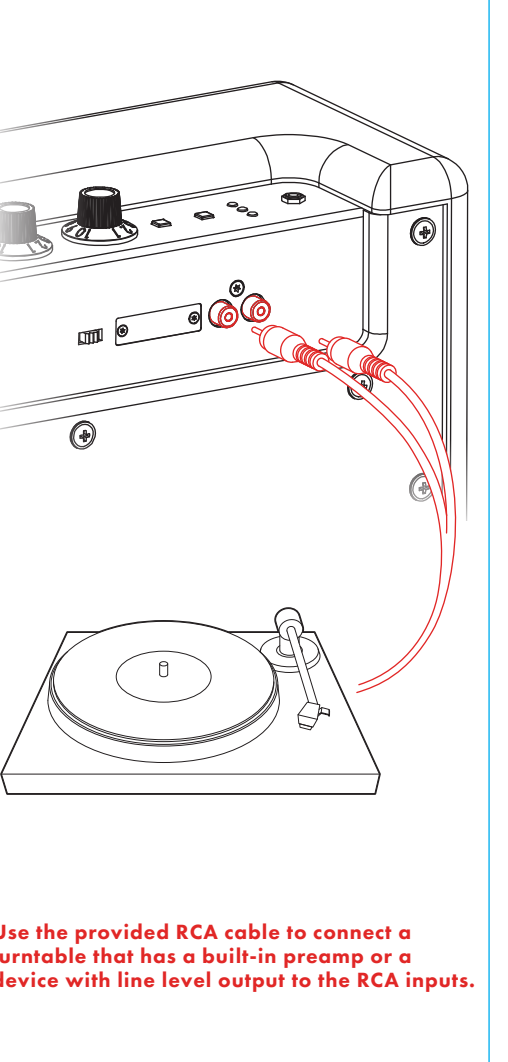

TURNING ON SPEAKER

PAIRING BLUETOOTH

CHOOSING AUDIO SOURCE

MINI (AUX) IN

RCA INPUT

ENHANCING SOUND WITH EQ

INSIDE

SP
A. Entrada AUX (Universal) B. Placas de fuente. C. Botón SOURCE (Fuente) D. Botón PAIR (Conexión Bluetooth) E. Control BASS (Graves) F. Placa de ecualizador G. Placa de ecualizador H. Woofers I. Tweeters J. Tweeters K. Tweeters L. Tweeters M. Tweeters N. Tweeters O. Tweeters P. Tweeters Q. Tweeters R. Tweeters S. Tweeters T. Tweeters U. Tweeters V. Tweeters W. Tweeters X. Tweeters Y. Tweeters Z. Tweeters

FR
A. Entrée AUX (Universelle) B. Plaque de source. C. Bouton SOURCE (Source) D. Bouton PAIR (Appairage Bluetooth) E. Contrôle BASS (Basses) F. Plaque égaliseur. G. Plaque égaliseur. H. Haut-parleur. I. Haut-parleur. J. Haut-parleur. K. Haut-parleur. L. Haut-parleur. M. Haut-parleur. N. Haut-parleur. O. Haut-parleur. P. Haut-parleur. Q. Haut-parleur. R. Haut-parleur. S. Haut-parleur. T. Haut-parleur. U. Haut-parleur. V. Haut-parleur. W. Haut-parleur. X. Haut-parleur. Y. Haut-parleur. Z. Haut-parleur

PT
A. Entrada AUX (Universal) B. Placas de fuente. C. Botón SOURCE (Fuente) D. Botón PAIR (Conexión Bluetooth) E. Control BASS (Graves) F. Placa de ecualizador G. Placa de ecualizador H. Woofers I. Tweeters J. Tweeters K. Tweeters L. Tweeters M. Tweeters N. Tweeters O. Tweeters P. Tweeters Q. Tweeters R. Tweeters S. Tweeters T. Tweeters U. Tweeters V. Tweeters W. Tweeters X. Tweeters Y. Tweeters Z. Tweeters