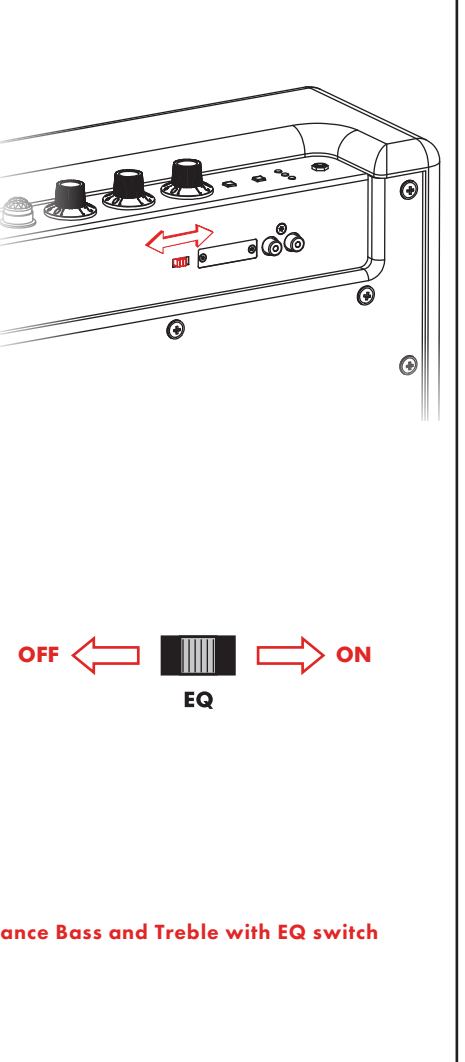

TURNING ON SPEAKER

PAIRING BLUETOOTH

CHOOSING AUDIO SOURCE

MINI (AUX) IN

RCA INPUT

ENHANCING SOUND WITH EQ

INSIDE

SP
A. Entrada AUX (Universal) B. Placas de fuente. C. Botón SOURCE (Fuente) D. Botón PAIR (Conexión Bluetooth) E. Control BASS (Graves) F. Placa de ecualizador G. Placa de ecualizador H. Woofers I. Tweeters J. Tweeters K. Tweeters L. Tweeters M. Tweeters N. Tweeters O. Tweeters P. Tweeters Q. Tweeters R. Tweeters S. Tweeters T. Tweeters U. Tweeters V. Tweeters W. Tweeters X. Tweeters Y. Tweeters Z. Tweeters

FR
A. Entrée AUX (Universelle) B. Plaque de source. C. Bouton SOURCE (Source) D. Bouton PAIR (Appairage Bluetooth) E. Contrôle BASS (Basses) F. Plaque égaliseur. G. Plaque égaliseur. H. Haut-parleur. I. Haut-parleur. J. Haut-parleur. K. Haut-parleur. L. Haut-parleur. M. Haut-parleur. N. Haut-parleur. O. Haut-parleur. P. Haut-parleur. Q. Haut-parleur. R. Haut-parleur. S. Haut-parleur. T. Haut-parleur. U. Haut-parleur. V. Haut-parleur. W. Haut-parleur. X. Haut-parleur. Y. Haut-parleur. Z. Haut-parleur

PT
A. Entrada AUX (Universal) B. Placas de fuente. C. Botón SOURCE (Fuente) D. Botón PAIR (Conexión Bluetooth) E. Control BASS (Graves) F. Placa de ecualizador G. Placa de ecualizador H. Woofers I. Tweeters J. Tweeters K. Tweeters L. Tweeters M. Tweeters N. Tweeters O. Tweeters P. Tweeters Q. Tweeters R. Tweeters S. Tweeters T. Tweeters U. Tweeters V. Tweeters W. Tweeters X. Tweeters Y. Tweeters Z. Tweeters