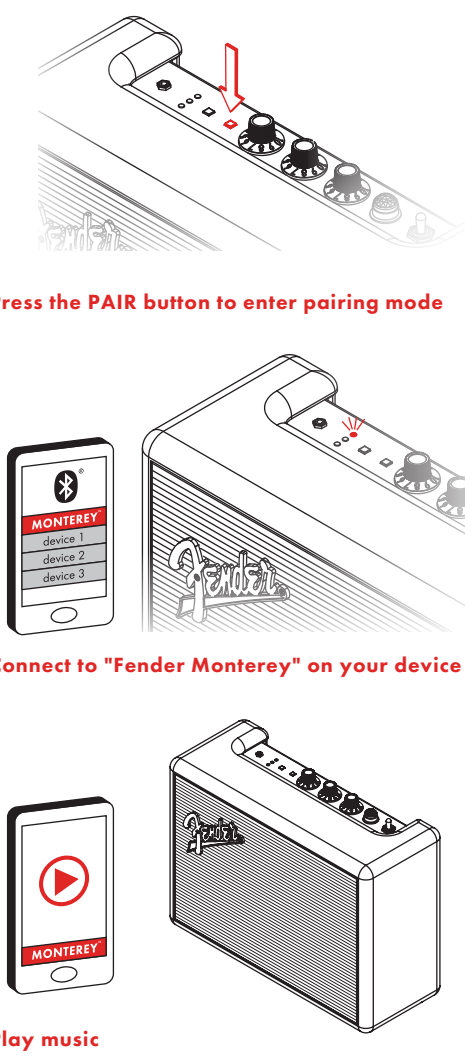

TURNING ON SPEAKER

PAIRING BLUETOOTH

CHOOSING AUDIO SOURCE

MINI (AUX) IN

RCA INPUT

ENHANCING SOUND WITH EQ

INSIDE

SP
A. Entrada AUX (Universal) B. Placas de fuente. C. Botón SOURCE (Fuente) D. Botón PAIR (Conexión Bluetooth) E. Control BASS (Graves) F. Placa de ecualizador G. Placa de ecualizador H. Woofers I. Tweeters J. Tweeters K. Tweeters L. Tweeters M. Tweeters N. Tweeters O. Tweeters P. Tweeters Q. Tweeters R. Tweeters S. Tweeters T. Tweeters U. Tweeters V. Tweeters W. Tweeters X. Tweeters Y. Tweeters Z. Tweeters

FR
A. Entrée AUX (Universelle) B. Plaque de source. C. Bouton SOURCE (Source) D. Bouton PAIR (Appairage Bluetooth) E. Contrôle BASS (Basses) F. Plaque égaliseur. G. Plaque égaliseur. H. Haut-parleur. I. Haut-parleur. J. Haut-parleur. K. Haut-parleur. L. Haut-parleur. M. Haut-parleur. N. Haut-parleur. O. Haut-parleur. P. Haut-parleur. Q. Haut-parleur. R. Haut-parleur. S. Haut-parleur. T. Haut-parleur. U. Haut-parleur. V. Haut-parleur. W. Haut-parleur. X. Haut-parleur. Y. Haut-parleur. Z. Haut-parleur