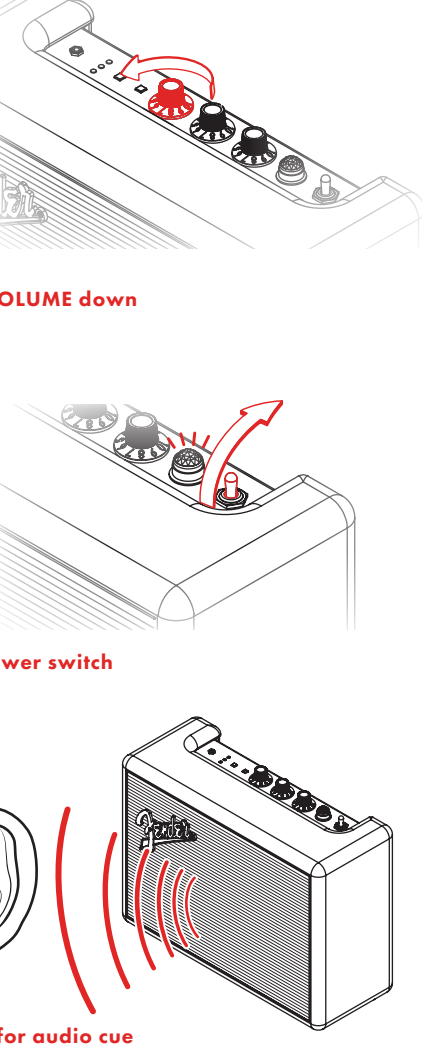

TURNING ON SPEAKER

PAIRING BLUETOOTH

CHOOSING AUDIO SOURCE

MINI (AUX) IN

RCA INPUT

ENHANCING SOUND WITH EQ

INSIDE

SP
A. Entrada AUX (Universal) B. Placas de fuente. C. Botón SOURCE (Fuente) D. Botón PAIR (Conexión Bluetooth) E. Control BASS (Graves) F. Placa de ecualizador G. Placa de ecualizador H. Woofers I. Tweeters J. Tweeters K. Tweeters L. Tweeters M. Tweeters N. Tweeters O. Tweeters P. Tweeters Q. Tweeters R. Tweeters S. Tweeters T. Tweeters U. Tweeters V. Tweeters W. Tweeters X. Tweeters Y. Tweeters Z. Tweeters

FR
A. Entrée AUX (Universelle) B. Plaque de source. C. Bouton SOURCE (Source) D. Bouton PAIR (Appairage Bluetooth) E. Contrôle BASS (Basses) F. Plaque égaliseur. G. Plaque égaliseur. H. Haut-parleur. I. Haut-parleur. J. Haut-parleur. K. Haut-parleur. L. Haut-parleur. M. Haut-parleur. N. Haut-parleur. O. Haut-parleur. P. Haut-parleur. Q. Haut-parleur. R. Haut-parleur. S. Haut-parleur. T. Haut-parleur. U. Haut-parleur. V. Haut-parleur. W. Haut-parleur. X. Haut-parleur. Y. Haut-parleur. Z. Haut-parleur