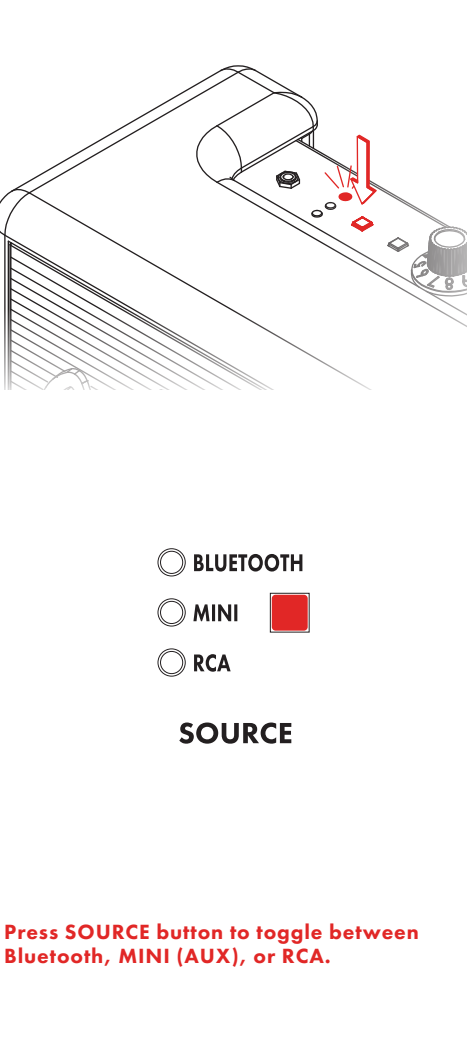

TURNING ON SPEAKER

PAIRING BLUETOOTH

CHOOSING AUDIO SOURCE

MINI (AUX) IN

RCA INPUT

ENHANCING SOUND WITH EQ

INSIDE

SP
A. Entrada AUX (Universal) B. Placas de fuente. C. Botón SOURCE (Fuente) D. Botón PAIR (Conexión Bluetooth) E. Control BASS (Graves) F. Placa de ecualizador G. Placa de ecualizador H. Woofers I. Tweeters J. Tweeters K. Tweeters L. Tweeters M. Tweeters N. Tweeters O. Tweeters P. Tweeters Q. Tweeters R. Tweeters S. Tweeters T. Tweeters U. Tweeters V. Tweeters W. Tweeters X. Tweeters Y. Tweeters Z. Tweeters

FR
A. Entrée AUX (Universelle) B. Plaque de source. C. Bouton SOURCE (Source) D. Bouton PAIR (Appairage Bluetooth) E. Contrôle BASS (Basses) F. Plaque égaliseur. G. Plaque égaliseur. H. Haut-parleur. I. Haut-parleur. J. Haut-parleur. K. Haut-parleur. L. Haut-parleur. M. Haut-parleur. N. Haut-parleur. O. Haut-parleur. P. Haut-parleur. Q. Haut-parleur. R. Haut-parleur. S. Haut-parleur. T. Haut-parleur. U. Haut-parleur. V. Haut-parleur. W. Haut-parleur. X. Haut-parleur. Y. Haut-parleur. Z. Haut-parleur