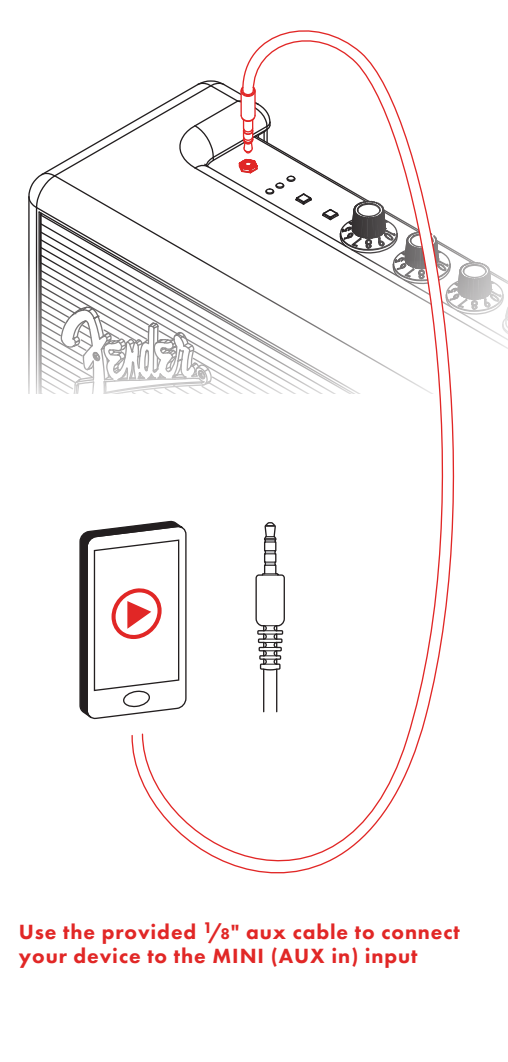

TURNING ON SPEAKER

PAIRING BLUETOOTH

CHOOSING AUDIO SOURCE

MINI (AUX) IN

RCA INPUT

ENHANCING SOUND WITH EQ

INSIDE

SP
A. Entrada AUX (Universal) B. Placas de fuente. C. Botón SOURCE (Fuente) D. Botón PAIR (Conexión Bluetooth) E. Control BASS (Graves) F. Placa de ecualizador G. Placa de ecualizador H. Woofers I. Tweeters J. Tweeters K. Tweeters L. Tweeters M. Tweeters N. Tweeters O. Tweeters P. Tweeters Q. Tweeters R. Tweeters S. Tweeters T. Tweeters U. Tweeters V. Tweeters W. Tweeters X. Tweeters Y. Tweeters Z. Tweeters

FR
A. Entrée AUX (Universelle) B. Plaque de source. C. Bouton SOURCE (Source) D. Bouton PAIR (Appairage Bluetooth) E. Contrôle BASS (Basses) F. Plaque égaliseur. G. Plaque égaliseur. H. Haut-parleur. I. Haut-parleur. J. Haut-parleur. K. Haut-parleur. L. Haut-parleur. M. Haut-parleur. N. Haut-parleur. O. Haut-parleur. P. Haut-parleur. Q. Haut-parleur. R. Haut-parleur. S. Haut-parleur. T. Haut-parleur. U. Haut-parleur. V. Haut-parleur. W. Haut-parleur. X. Haut-parleur. Y. Haut-parleur. Z. Haut-parleur