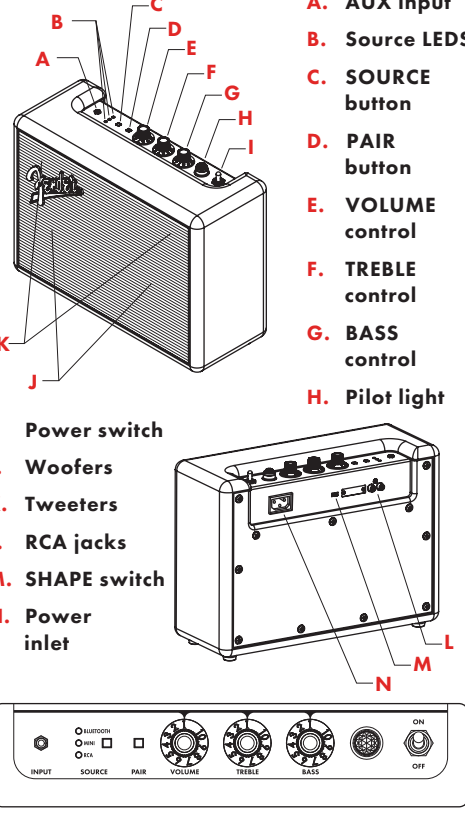

TURNING ON SPEAKER

PAIRING BLUETOOTH

CHOOSING AUDIO SOURCE

MINI (AUX) IN

RCA INPUT

ENHANCING SOUND WITH EQ

INSIDE

SP
A. Entrada AUX (Universal) B. Placas de fuente. C. Botón SOURCE (Fuente) D. Botón PAIR (Conexión Bluetooth) E. Control BASS (Graves) F. Placa de ecualizador G. Placa de ecualizador H. Woofers I. Tweeters J. Tweeters K. Tweeters L. Tweeters M. Tweeters N. Tweeters O. Tweeters P. Tweeters Q. Tweeters R. Tweeters S. Tweeters T. Tweeters U. Tweeters V. Tweeters W. Tweeters X. Tweeters Y. Tweeters Z. Tweeters

FR
A. Entrée AUX (Universelle) B. Plaque de source. C. Bouton SOURCE (Source) D. Bouton PAIR (Appairage Bluetooth) E. Contrôle BASS (Basses) F. Plaque égaliseur. G. Plaque égaliseur. H. Haut-parleur. I. Haut-parleur. J. Haut-parleur. K. Haut-parleur. L. Haut-parleur. M. Haut-parleur. N. Haut-parleur. O. Haut-parleur. P. Haut-parleur. Q. Haut-parleur. R. Haut-parleur. S. Haut-parleur. T. Haut-parleur. U. Haut-parleur. V. Haut-parleur. W. Haut-parleur. X. Haut-parleur. Y. Haut-parleur. Z. Haut-parleur

PT
A. Entrada AUX (Universal) B. Placas de fuente. C. Botón SOURCE (Fuente) D. Botón PAIR (Conexión Bluetooth) E. Control BASS (Graves) F. Placa de ecualizador G. Placa de ecualizador H. Woofers I. Tweeters J. Tweeters K. Tweeters L. Tweeters M. Tweeters N. Tweeters O. Tweeters P. Tweeters Q. Tweeters R. Tweeters S. Tweeters T. Tweeters U. Tweeters V. Tweeters W. Tweeters X. Tweeters Y. Tweeters Z. Tweeters

DE
A. AUX-Eingang B. Source-LEDs C. SOURCE-Button D. PAIR-Button E. VOLUME-Regler F. TREBLE-Regler G. BASS-Regler H. Netzschalter I. Power-Schalter J. Woofers K. Tweeter L. Tweeter M. Tweeter N. Tweeter O. Tweeter P. Tweeter Q. Tweeter R. Tweeter S. Tweeter T. Tweeter U. Tweeter V. Tweeter W. Tweeter X. Tweeter Y. Tweeter Z. Tweeter