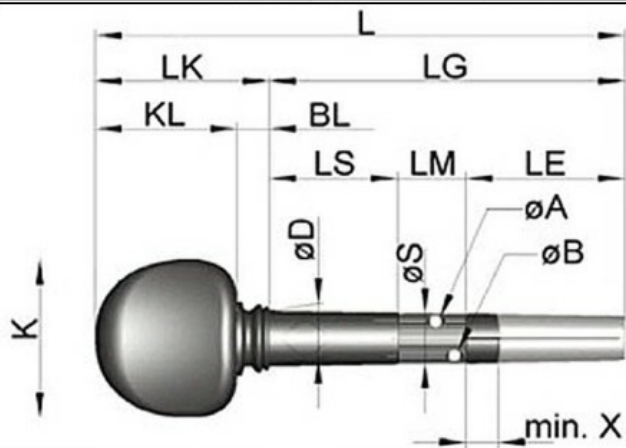

Wittner - Feinstimmwirbel - Abmessungen

Größe	øK mm	KL mm	L mm	LK mm	BL mm	LG mm	øD mm	øS mm	LS mm	LM mm	LE mm	øA mm	øB mm	X mm	Konus
Violine															
270S 1/2+1/4	19,8	16,7	60,7	20,5	3,8	40,2	7,2	6,3	14,5	7,0	18,7	1,4	1,4	4,0	1:30
270S 4/4+3/4	22,2	18,7	70,0	23,0	4,3	47,0	7,8	7,0	17,0	9,0	21,0	1,5	1,5	4,0	1:30
270M 4/4+3/4	22,2	18,7	70,0	23,0	4,3	47,0	8,6	7,0	17,0	9,0	21,0	1,5	1,5	4,0	1:30
Viola															
271M	24,0	18,7	77,0	23,0	4,3	54,0	8,6	7,0	17,0	11,0	26,0	1,5	1,5	4,0	1:30
271L	24,0	18,7	77,0	23,0	4,3	54,0	9,2	7,0	17,0	11,0	26,0	1,5	1,5	4,0	1:30
Cello															
272S 1/2+1/4	30,8	25,9	94,8	31,6	5,7	63,2	10,8	9,5	24,3	13,0	26,0	1,5	2,1	7,0	1:25
272M 1/2+1/4	30,8	25,9	94,8	31,6	5,7	63,2	12,0	9,5	24,3	13,0	26,0	1,5	2,1	7,0	1:25
272S 4/4+7/8	35,5	30,0	109,5	36,7	6,7	72,8	12,5	11,0	27,8	15,0	30,0	1,5	2,2	7,0	1:25
272M 4/4+7/8	35,5	30,0	109,5	36,7	6,7	72,8	14,0	11,0	27,8	15,0	30,0	1,5	2,2	7,0	1:25
272L 4/4+7/8	35,5	30,0	109,5	36,7	6,7	72,8	15,5	12,5	27,8	15,0	30,0	1,5	2,6	7,0	1:25