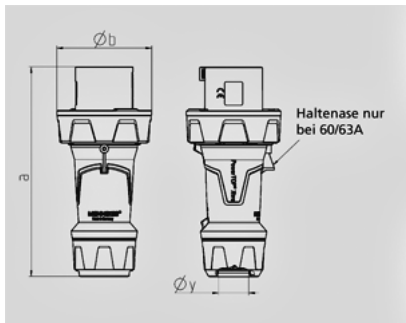

Stecker PowerTOP® Xtra - Bestellnr. 13225

- Schraubkontakt
- gummierte Griffflächen
- Rahmenklemmen
- hochwärmebeständige Kontaktträger
- vernickelte Kontakte
- Verschraubung mit Abdichtung
- Zugentlastung und Kabelknickschutz
- Gehäuse mit Gewindeverschluss
- Sicherungsschieber für Gehäuse und Verschraubung

Technische Informationen

Ampere	125 A
Pole	5 p
Volt	400 V
Uhrzeitstellung	6 h
Hertz	50-60 Hz
Anschlussstechnik	Schraubkontakt
Kontakt	vernickelte Kontakte, hochwärmebeständige Kontaktträger
Schutzgrad	IP 67

Zeichnung 2 MB 225	Amp. Pole	63			125		
		3	4	5	3	4	5
Maße in mm	a	250	250	250	290	290	290
	b	114	114	114	130	130	130
	y	36	36	36	49	49	49
Klemmen für Leiterquer-		6	6	6	25	25	25
schnitt von bis mm²		-16	-16	-16	-50	-50	-50