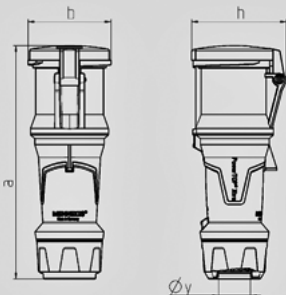

Kupplung PowerTOP® Xtra - Bestellnr. 14112

- Schraubkontakt
- gummierte Griffflächen
- Rahmenklemmen
- SoftCONTACT
- hochwärmebeständige Kontaktträger
- Verschraubung mit Abdichtung
- Zugentlastung und Kabelknickschutz
- Gehäuse mit Gewindeverschluss
- Sicherungsschieber für Gehäuse und Verschraubung
- Produkte mit Pilotkontakt auf Anfrage

Technische Informationen

Ampere	63 A
Pole	5 p
Volt	400 V
Uhrzeitstellung	6 h
Hertz	50-60 Hz
Anschlussstechnik	Schraubkontakt, SoftCONTACT
Kontakt	hochwärmebeständige Kontaktträger
Schutzgrad	IP 44

Zeichnung 3 MB 69	Amp. Pole	63		
		3	4	5
Maße in mm	a	268	268	268
	b	95	95	95
	h	109	109	109
	y	36	36	36
Klemmen für Leiterquer-		6	6	6
schnitt von bis mm ²		—16	—16	—16