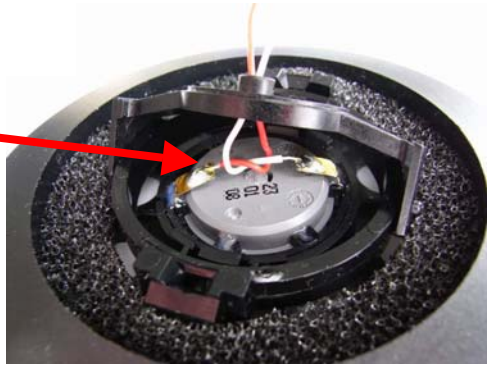

Please take care that the wires are routed as in the picture.
Bitte beachten Sie daß die Litzen der Kapsel wie im Bild verlegt sein müssen.

Parts list / Stückliste

<i>Description</i>	<i>Pos.</i>	<i>Part number Bestellnummer</i>	<i>Quant. Stück</i>	<i>Bezeichnung</i>
Outer headband	1	2040M02110	1	Bügel
Headband	2	2144Z07020	1	Bügelband
Wedge	3	2144Z03010	2	Führungskeil
Screw Ejot 22x8	4	0099N22040	4	Schraube Ejot 22x8
Cover	5	2144Z04010	2	Deckel
Rubber loop	6	2040M03040	2	Gummischlaufe
Slider	7	2144Z05010	2	Führung
Cover left	8	2144Z15060	1	Schiffchen links
Cover left	9	2040Z51020	1	Deckel links
Screw Ejot 22x8	10	0099N22130	2	Schraube Ejot 22x8
Screw Ejot 40x10	11	0099N40030	2	Schraube Ejot 40x10
Shell left	12	2040Z50020	1	Topf links
Housing	14	2040Z33020	2	Haube
Ring	15	2144Z10010	2	Ring
Foam strip	16	2144Z12010	2	Streifen
Swivel joint	17	2040Z05020	2	Gelenkstück
Cardan clamp	18	2040Z04010	2	Kardan Mittelstück
Capsule XXL	19	2606B00050	2	Kapsel XXL
Rubber ring	20	6000N00230	2	O-Ring 20x1
Capsule housing	21	2144M99010	2	Kapselgehäuse
Disk	22	2144Z08010	2	Scheibe
Cushion	23	2144Z16010	2	Ohrpolster
Adapter	24	0018E03350	1	Adapter
Cable	25	2502K00030	1	Kabel
Shell right	26	2040Z08040	1	Topf rechts
Cover right	27	2040Z09070	1	Deckel rechts
Plate	28	2058Z43010	2	Schild
Cover right	29	2144Z15070	1	Schiffchen rechts