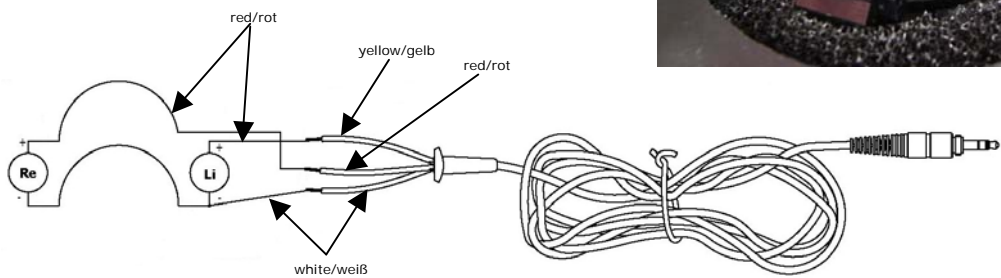

Please take care that the wires are routed as in the picture.
Bitte beachten Sie daß die Litzen der Kapsel wie im Bild verlegt sein müssen.

Parts list / Stückliste

<i>Description</i>	<i>Pos.</i>	<i>Part number Bestellnummer</i>	<i>Quant. Stück</i>	<i>Bezeichnung</i>
Outer headband	1	2040M02110	1	Bügel
Headband	2	2144Z07020	1	Bügelband
Wedge	3	2144Z03010	2	Führungskeil
Screw Ejot 22x8	4	0099N22040	4	Schraube Ejot 22x8
Cover	5	2144Z04010	2	Deckel
Rubber loop	6	2040M03040	2	Gummischlaufe
Slider	7	2144Z05010	2	Führung
Cover left	8	2144Z15060	1	Schiffchen links
Cover left	9	2040Z51020	1	Deckel links
Screw Ejot 22x8	10	0099N22130	2	Schraube Ejot 22x8
Screw Ejot 40x10	11	0099N40030	2	Schraube Ejot 40x10
Shell left	12	2040Z50020	1	Topf links
Housing	14	2040Z33020	2	Haube
Ring	15	2144Z10010	2	Ring
Foam strip	16	2144Z12010	2	Streifen
Swivel joint	17	2040Z05020	2	Gelenkstück
Cardan clamp	18	2040Z04010	2	Kardan Mittelstück
Capsule XXL	19	2606B00050	2	Kapsel XXL
Rubber ring	20	6000N00230	2	O-Ring 20x1
Capsule housing	21	2144M99010	2	Kapselgehäuse
Disk	22	2144Z08010	2	Scheibe
Cushion	23	2144Z16010	2	Ohrpolster
Adapter	24	0018E03350	1	Adapter
Cable	25	2502K00030	1	Kabel
Shell right	26	2040Z08040	1	Topf rechts
Cover right	27	2040Z09070	1	Deckel rechts
Plate	28	2058Z43010	2	Schild
Cover right	29	2144Z15070	1	Schiffchen rechts