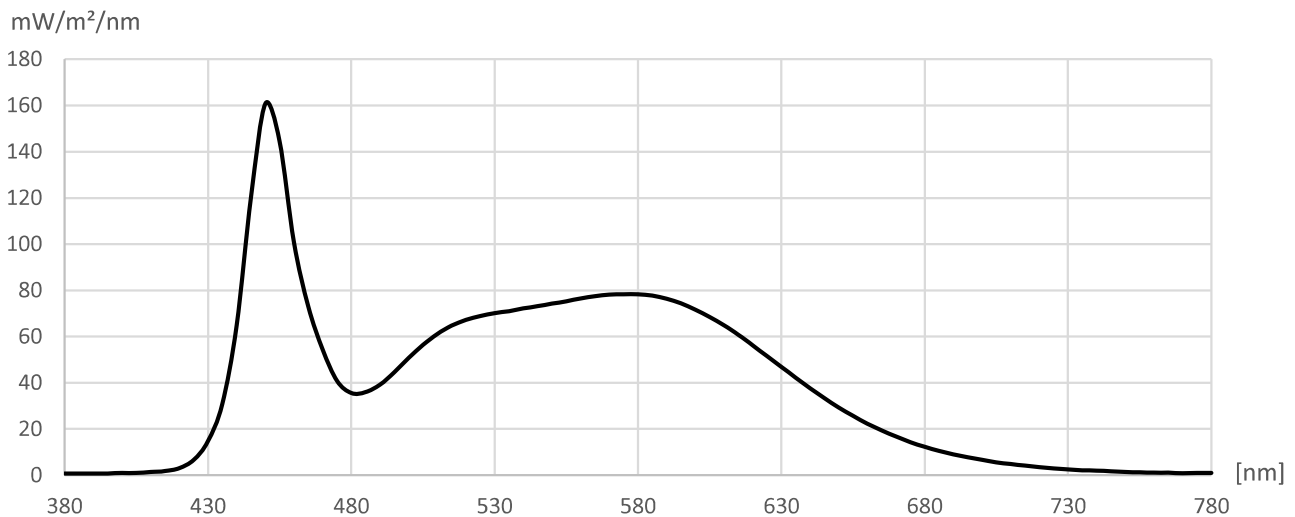

Measurement protocol

Test object: Stairville
 Wild Wash Pro 648 LED CW DMX
 Item 432586 / @ 1 m

Measurement file: 399662_432586.CSV
 Date of measurement: 21.11.2018
 Time of measurement: 18:55:30

R1 = 80,5	Ra = 82,3	Illuminance	5001,01 lx	CIE1931
R2 = 88,0	Re = 74,7	Ee	15,727 W/m ²	x = 0,3228
R3 = 91,8	GAI = 86,7	LER	318,0 lm/W	y = 0,3357
R4 = 81,7				
R5 = 81,2		correlated color temperature (CCT)	5952 K	CIE1976
R6 = 82,1		Duv	0,0017	u' = 0,2023
R7 = 86,4				v' = 0,4734
R8 = 66,4		Saturation	3,4 %	
R9 = 0,3				CIE1960
R10 = 70,7		Dominant wavelength	492 nm	u = 0,2023
R11 = 81,0		Peak wavelength	451 nm	v = 0,3156
R12 = 57,0				
R13 = 82,8		Flicker frequency	% < 2.5 Hz	TM30
R14 = 95,9		Percent Flicker	< 2.5 %	Rf = 79,7
R15 = 75,1		Flicker index	% < 2.5	Rg = 95,1

[nm]	mW/m ² /nm	[nm]	mW/m ² /nm	[nm]	mW/m ² /nm	[nm]	mW/m ² /nm	[nm]	mW/m ² /nm	[nm]	mW/m ² /nm	[nm]	mW/m ² /nm	[nm]	mW/m ² /nm
380	0,70	440	64,72	500	50,78	560	76,54	620	56,23	680	12,30	740	2,01		
385	0,77	445	120,38	505	56,42	565	77,48	625	51,59	685	10,58	745	1,75		
390	0,75	450	160,83	510	61,11	570	78,13	630	46,89	690	9,04	750	1,38		
395	0,77	455	144,66	515	64,67	575	78,29	635	42,27	695	7,77	755	1,25		
400	1,03	460	100,92	520	67,15	580	78,26	640	37,68	700	6,67	760	1,09		
405	0,97	465	73,04	525	68,84	585	77,69	645	33,39	705	5,64	765	1,09		
410	1,37	470	54,40	530	70,19	590	76,40	650	29,34	710	4,82	770	0,89		
415	1,77	475	40,83	535	70,99	595	74,35	655	25,71	715	4,12	775	1,03		
420	3,08	480	35,53	540	72,15	600	71,67	660	22,37	720	3,52	780	0,99		
425	6,62	485	35,93	545	73,13	605	68,50	665	19,41	725	2,94				
430	14,63	490	39,17	550	74,25	610	64,86	670	16,75	730	2,48				
435	30,75	495	44,55	555	75,23	615	60,76	675	14,32	735	2,18				

Measurement file: 399662_432586.CS
 Date of measurement: 16.11.2018
 Time of measurement: 18:55:30

Thomann GmbH
 Hans-Thomann-Str. 1
 D-96138 Burgebrach, Germany

Burgebrach, 21.11.2018

Sebastian Laske

First, last name of inspector