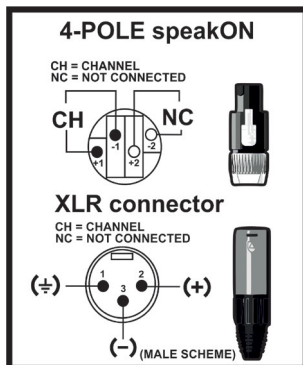

MAIN FEATURES

Type:	2-way wooden passive loudspeaker (weather resistant)
Connector type:	4-pole speakON
Main installation uses:	Wall mounting, pole mounting (36 mm hole), wedge (40°)
Main accessories:	Wall brackets (WBH-LVXP - WBV-LVXP series)

ACOUSTIC SECTION

HF transducer:	neodymium, 1" exit
HF voice coil:	1"
LF transducer:	10"
LF voice coil:	1,5"
Frequency response (-10 dB)	73 Hz - 19 kHz
Frequency response (-6 dB)	81 Hz - 15 kHz
Max SPL	125 dB
Rotatable Horn	Yes

SPEAKON AND XLR CONNECTORS

POWER SECTION

Nominal Impedance:	8 Ω
Power Handling (RMS)	300 W
Power Handling (Peak)	600 W