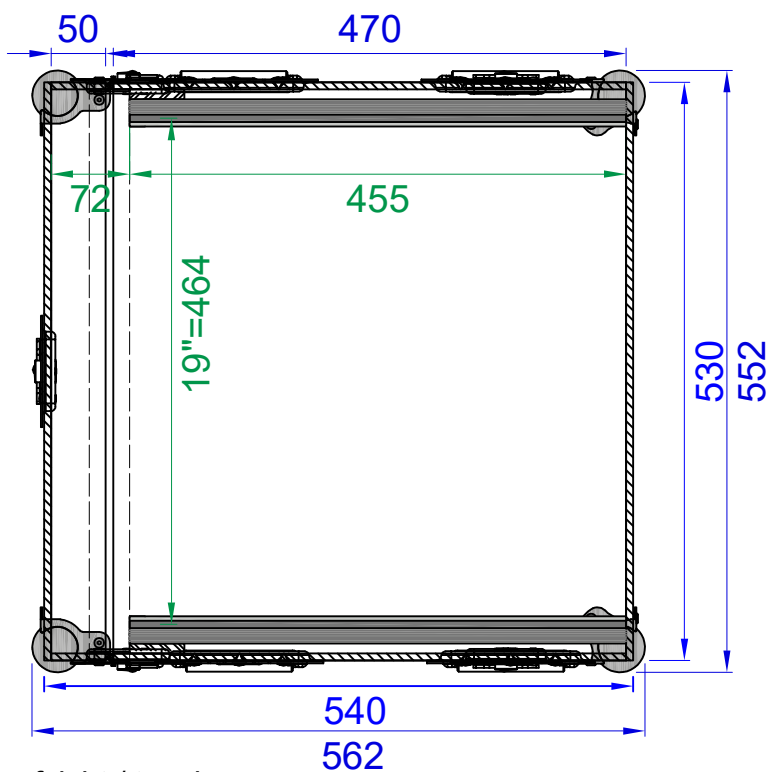

Seitenansicht / sideview

Draufsicht / topview

Gewicht ca. 24,8kg
 Einheit / dimensions: mm