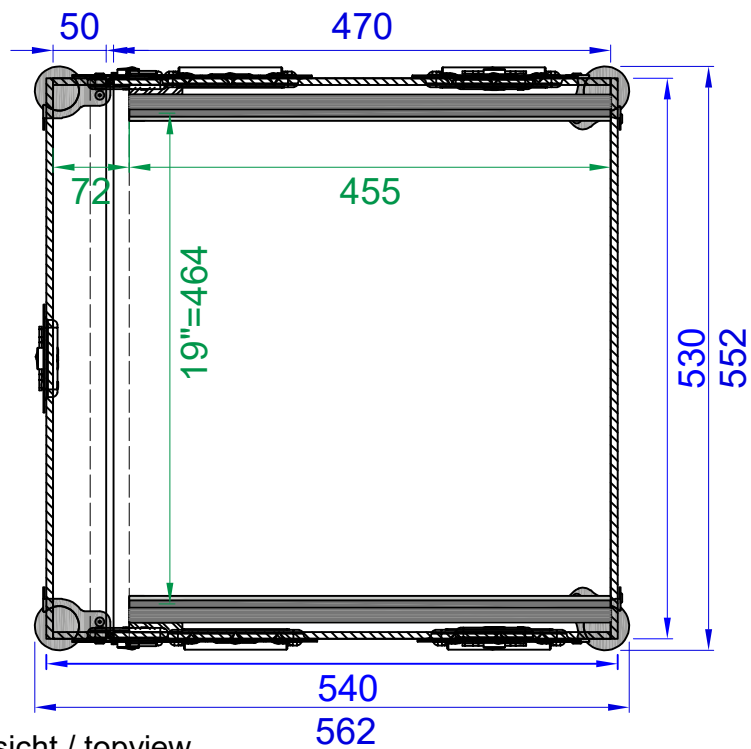

Seitenansicht / sideview

Draufsicht / topview

Gewicht ca. 29,5kg  
 Einheit / dimensions: mm