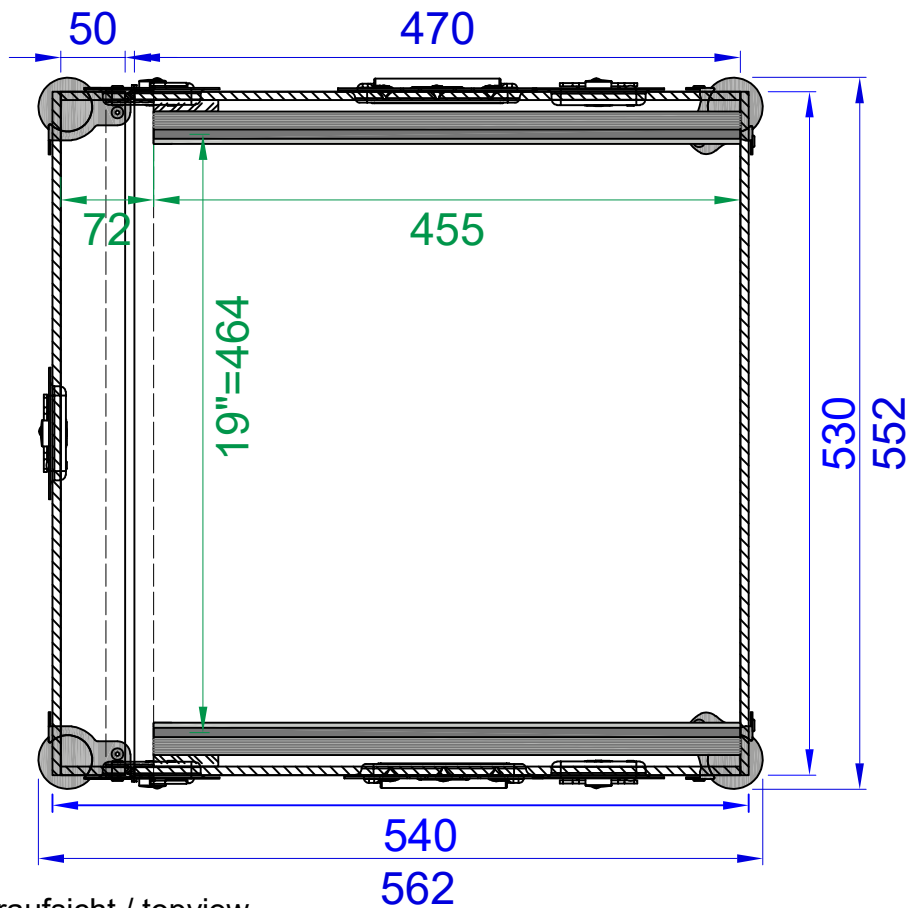

Seitenansicht / sideview

Draufsicht / topview

Gewicht ca. 15,3kg
Einheit / dimensions: mm