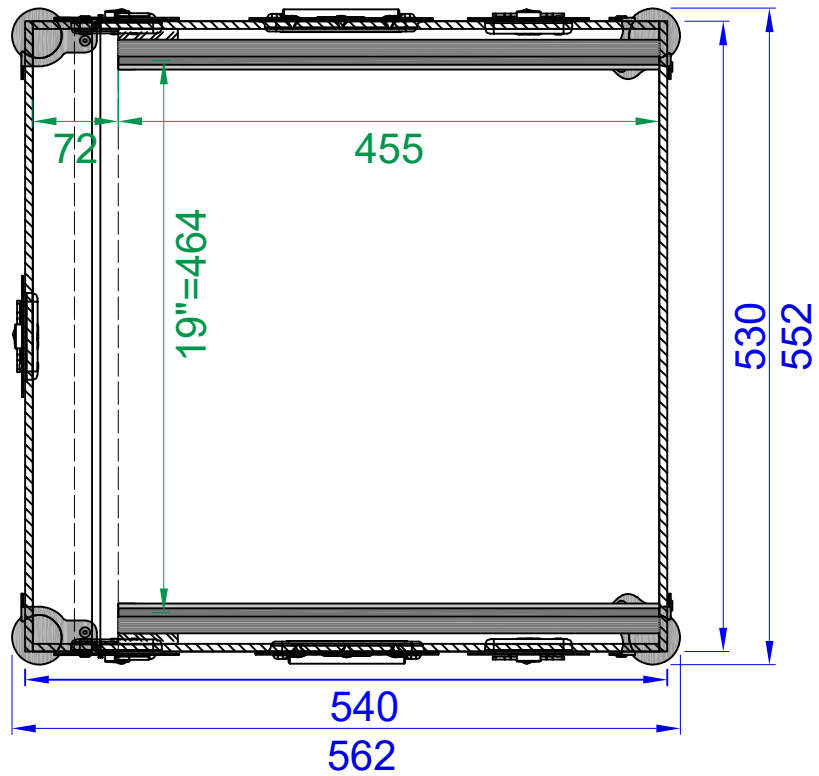

Seitenansicht / sideview

Draufsicht / topview

Gewicht ca. 14,5kg  
 Einheit / dimensions: mm