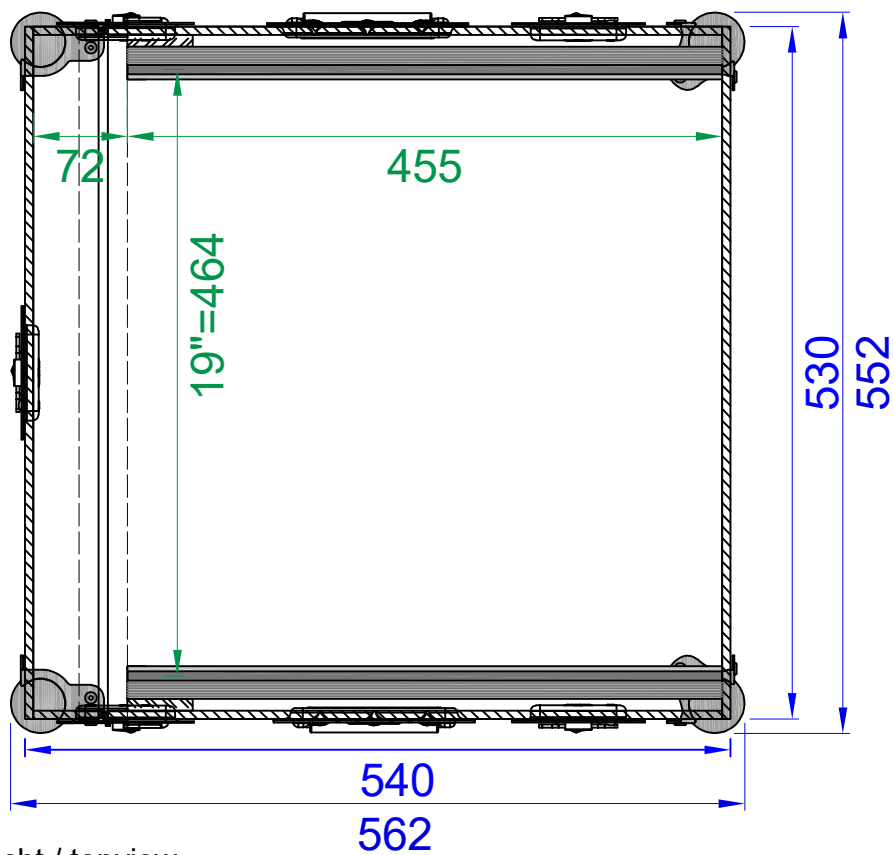

Seitenansicht / sideview

Draufsicht / topview

Gewicht ca. 13,3kg
 Einheit / dimensions: mm