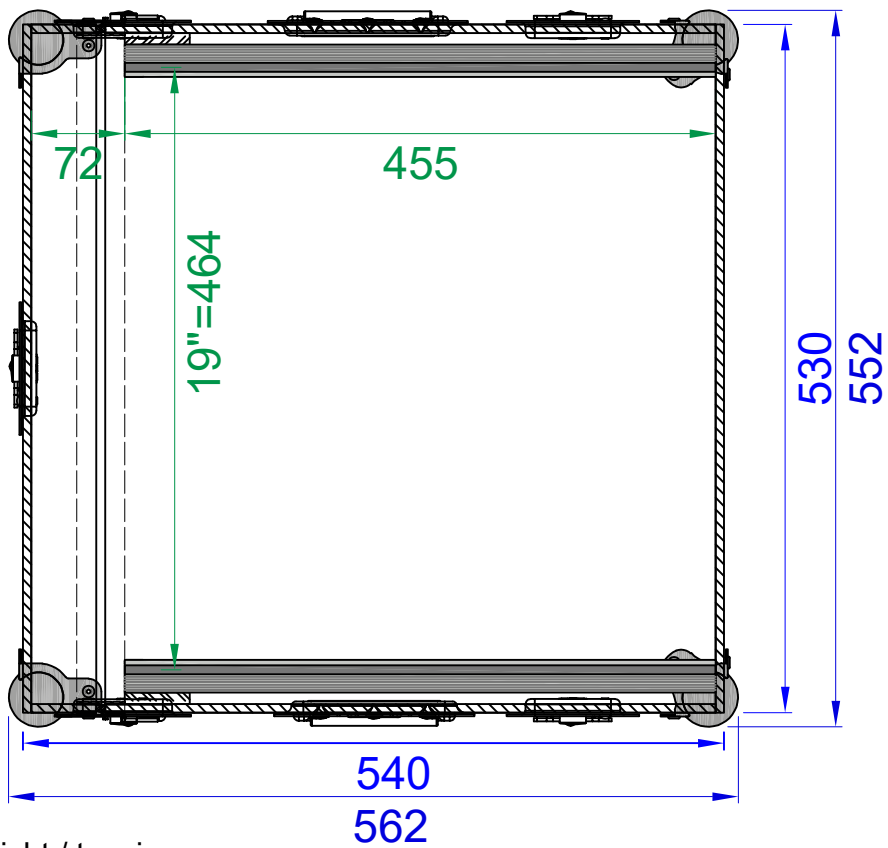

Seitenansicht / sideview

Draufsicht / topview

Gewicht ca. 11,1kg  
 Einheit / dimensions: mm