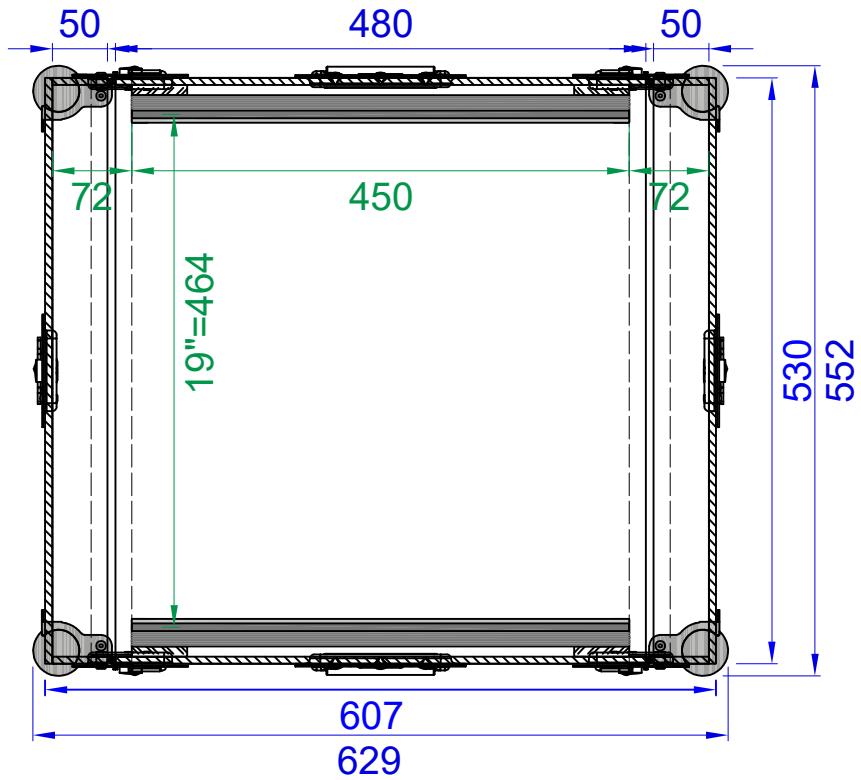

Seitenansicht / sideview

Draufsicht / topview

Gewicht ca. 15,6kg
 Einheit / dimensions: mm