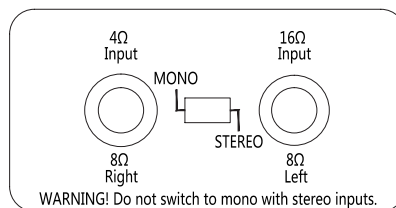

- ✓ Schräge Ausführung
- ✓ 4 × 12" Lautsprecher
- ✓ 2 eingelassene große Tragegriffe
- ✓ Klinkenanschluss
- ✓ Abnehmbare Rollen

Belastbarkeit	280 W RMS
Übertragungsbereich	70 Hz – 5 kHz
Impedanz	4 – 16 Ω
Empfindlichkeit	105 dB / ±2 dB
Max. Schalldruck	129 dB
Gewicht	39 kg
Abmessungen (B × H × T)	742 × 742 × 345 mm