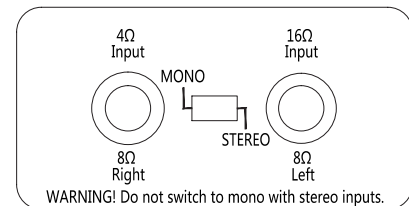

G412S Vintage

DE

- ✓ Gerade Ausführung
- ✓ Bestückt mit 4 × 12" Celestion Vintage 30 Lautsprechern
- ✓ Gehäuse aus 16 mm Sperrholz
- ✓ 2 eingelassene große Tragegriffe
- ✓ Klinkenanschluss
- ✓ Abnehmbare Rollen

Belastbarkeit	240 W RMS
Übertragungsbereich	70 Hz – 5 kHz
Impedanz	4 – 16 Ω
Empfindlichkeit	105 dB / ±2 dB
Gewicht	39 kg
Abmessungen (B × H × T)	742 × 742 × 345 mm

Dieses Gerät dient zur Umwandlung von elektrischen Signalen in Schallsignale. Jede andere Verwendung sowie die Verwendung unter anderen Betriebsbedingungen gelten als nicht bestimmungsgemäß und können zu Personen- oder Sachschäden führen. Für Schäden, die aus nicht bestimmungsgemäßem Gebrauch entstehen, wird keine Haftung übernommen.