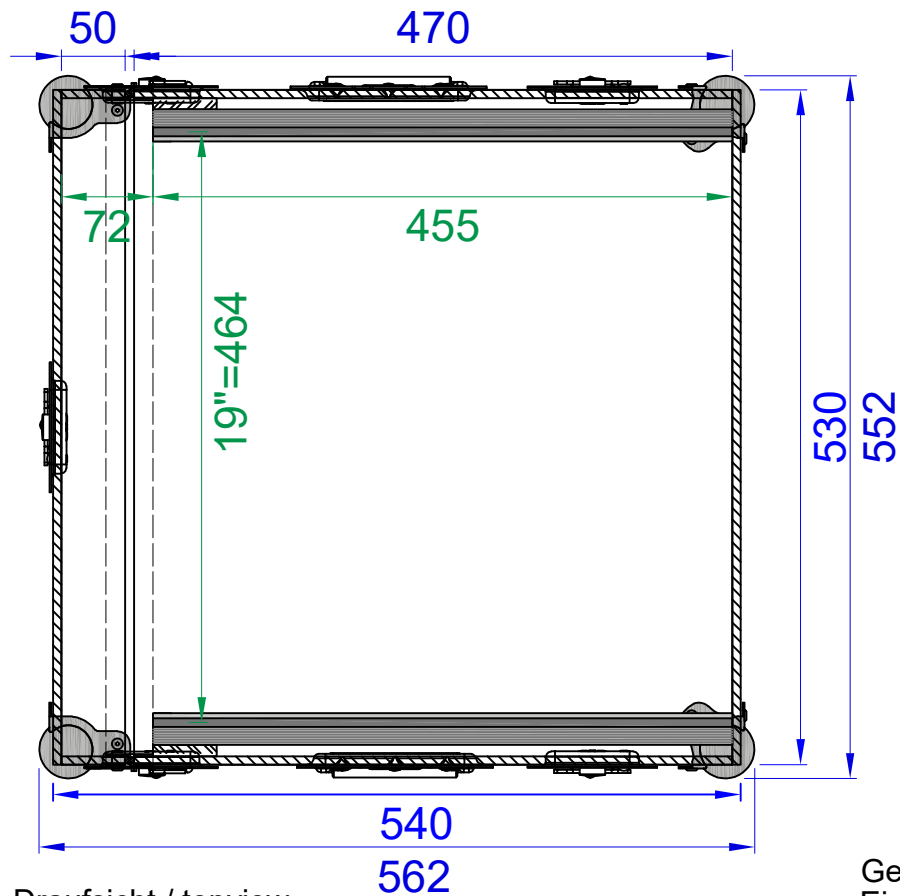

Seitenansicht / sideview

Draufsicht / topview

Gewicht ca. 23,1kg
Einheit / dimensions: mm