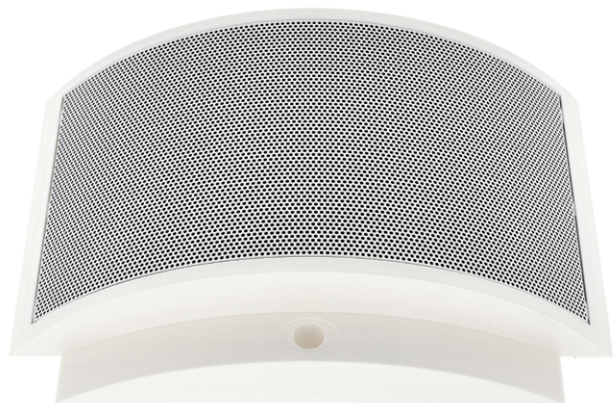

Wandlautsprecher WA130T

DE

- ✓ Wandlautsprecher
- ✓ Belüftetes Gehäuse aus ABS-Kunststoff
- ✓ Für Sprach- und Musikwiedergabe gut geeignet
- ✓ Symmetrische Form ermöglicht horizontale und vertikale Montage
- ✓ Schrauben und Dübel mitgeliefert
- ✓ Diebstahlsicherung

Belastbarkeit	6 W, 100 V
Anpassungen	6 / 3 / 1,5
Schalldruck	101 dB max.
Frequenzgang	80 – 22.000 Hz
Abstrahlwinkel	180°
Gewicht	1,6 kg
Farbe	Weiß RAL 9010
Abmessungen (B × H × T)	330 × 240 × 83 mm

Dieses Gerät dient zur Umwandlung elektrischer NF-Signale in akustische. Jede andere Verwendung sowie die Verwendung unter anderen Betriebsbedingungen gelten als nicht bestimmungsgemäß und können zu Personen- oder Sachschäden führen. Für Schäden, die aus nicht bestimmungsgemäßem Gebrauch entstehen, wird keine Haftung übernommen.