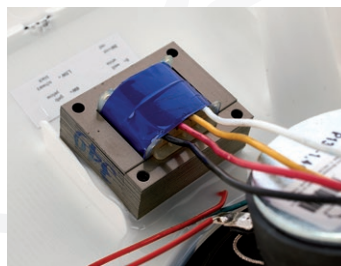

Wandlautsprecher WA130T

DE

- ✓ Wandlautsprecher
- ✓ Belüftetes Gehäuse aus ABS-Kunststoff
- ✓ Für Sprach- und Musikwiedergabe gut geeignet
- ✓ Symmetrische Form ermöglicht horizontale und vertikale Montage
- ✓ Schrauben und Dübel mitgeliefert
- ✓ Diebstahlsicherung

Belastbarkeit	6 W, 100 V
Anpassungen	6 / 3 / 1,5
Schalldruck	101 dB max.
Frequenzgang	80 – 22.000 Hz
Abstrahlwinkel	180°
Gewicht	1,6 kg
Farbe	Weiß RAL 9010
Abmessungen (B × H × T)	330 × 240 × 83 mm

Dieses Gerät dient zur Umwandlung elektrischer NF-Signale in akustische. Jede andere Verwendung sowie die Verwendung unter anderen Betriebsbedingungen gelten als nicht bestimmungsgemäß und können zu Personen- oder Sachschäden führen. Für Schäden, die aus nicht bestimmungsgemäßem Gebrauch entstehen, wird keine Haftung übernommen.