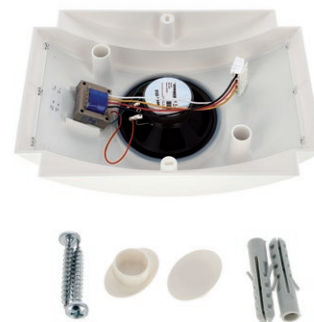

Wandlautsprecher WA130T

DE

- ✓ Wandlautsprecher
- ✓ Belüftetes Gehäuse aus ABS-Kunststoff
- ✓ Für Sprach- und Musikwiedergabe gut geeignet
- ✓ Symmetrische Form ermöglicht horizontale und vertikale Montage
- ✓ Schrauben und Dübel mitgeliefert
- ✓ Diebstahlsicherung

Belastbarkeit	6 W, 100 V
Anpassungen	6 / 3 / 1,5
Schalldruck	101 dB max.
Frequenzgang	80 – 22.000 Hz
Abstrahlwinkel	180°
Gewicht	1,6 kg
Farbe	Weiß RAL 9010
Abmessungen (B × H × T)	330 × 240 × 83 mm

Dieses Gerät dient zur Umwandlung elektrischer NF-Signale in akustische. Jede andere Verwendung sowie die Verwendung unter anderen Betriebsbedingungen gelten als nicht bestimmungsgemäß und können zu Personen- oder Sachschäden führen. Für Schäden, die aus nicht bestimmungsgemäßem Gebrauch entstehen, wird keine Haftung übernommen.

Sorgen Sie dafür, dass Kunststoffhüllen, Verpackungen, etc. ordnungsgemäß entsorgt werden und sich nicht in der Reichweite von Babys und Kleinkindern befinden. Erstickungsgefahr! Achten Sie darauf, dass Kinder keine Kleinteile vom Gerät (z.B. Bedientöpfe o.ä.) lösen. Sie könnten die Teile verschlucken und daran ersticken! Lassen Sie Kinder nicht unbeaufsichtigt elektrische Geräte benutzen.