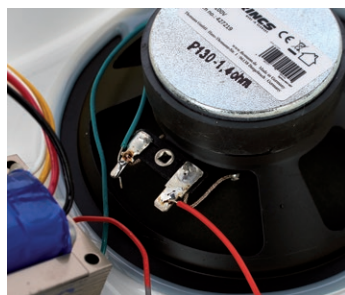

Wandlautsprecher WA130T

DE

- ✓ Wandlautsprecher
- ✓ Belüftetes Gehäuse aus ABS-Kunststoff
- ✓ Für Sprach- und Musikwiedergabe gut geeignet
- ✓ Symmetrische Form ermöglicht horizontale und vertikale Montage
- ✓ Schrauben und Dübel mitgeliefert
- ✓ Diebstahlsicherung

Belastbarkeit	6 W, 100 V
Anpassungen	6 / 3 / 1,5
Schalldruck	101 dB max.
Frequenzgang	80 – 22.000 Hz
Abstrahlwinkel	180°
Gewicht	1,6 kg
Farbe	Weiß RAL 9010
Abmessungen (B × H × T)	330 × 240 × 83 mm

Dieses Gerät dient zur Umwandlung elektrischer NF-Signale in akustische. Jede andere Verwendung sowie die Verwendung unter anderen Betriebsbedingungen gelten als nicht bestimmungsgemäß und können zu Personen- oder Sachschäden führen. Für Schäden, die aus nicht bestimmungsgemäßem Gebrauch entstehen, wird keine Haftung übernommen.