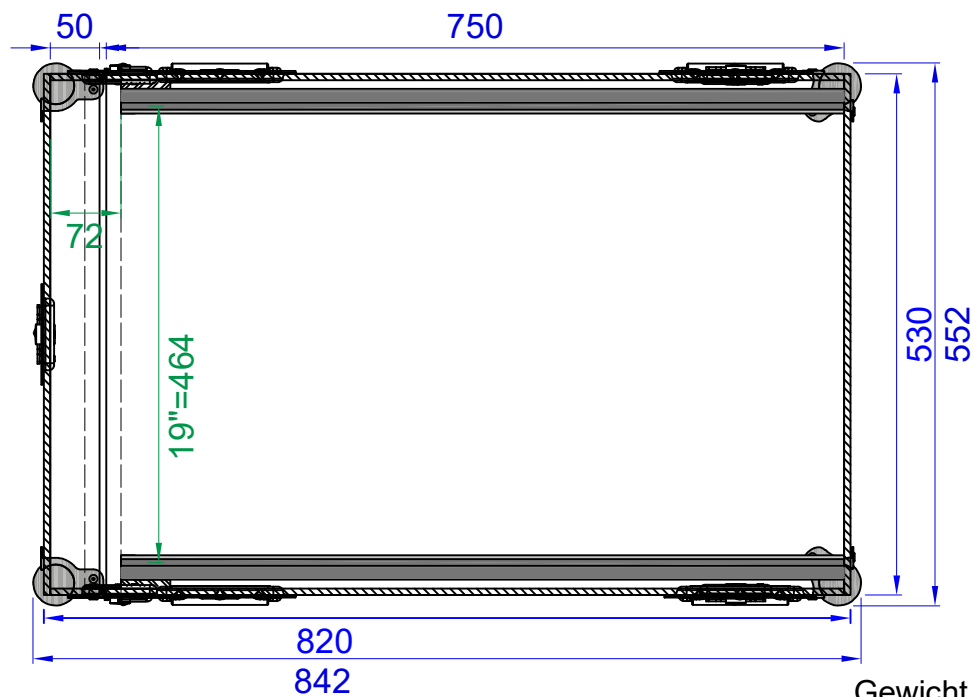

Seitenansicht / sideview

Draufsicht / topview

Gewicht ca. 34kg
Einheit / dimensions: mm