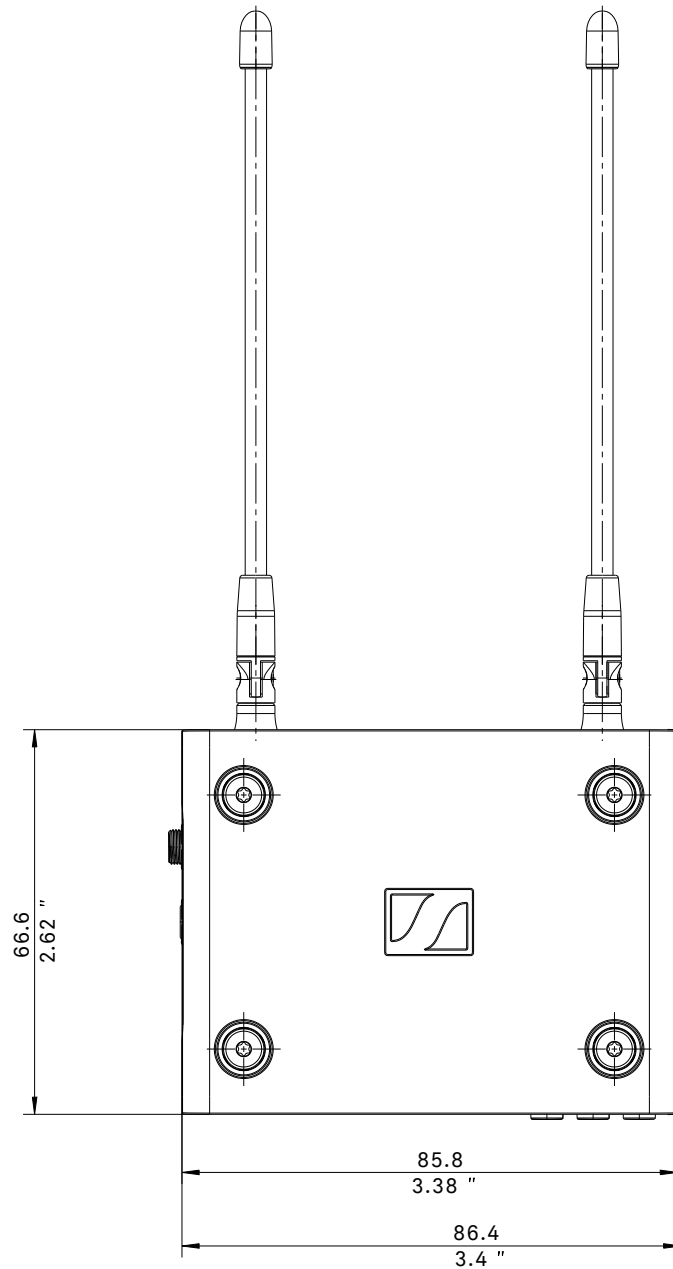

Evolution Wireless Digital EW-DP ME-4 SET | Lavalier Set

ABMESSUNGEN

EW-DP EK