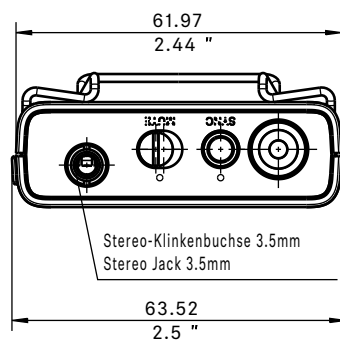

ZUBEHÖR

Mounting Plate Set	Montagekit für EW-DP EK (Montageplatte Befestigungsschrauben, Kamera-Adapter, Innensechskantschlüssel und Gürtelclip)	Art.-Nr. 700005
Mounting Plate	Montageplatte einzeln	Art.-Nr. 588188
CL35	Wendelkabel 3,5-mm-Klinke auf 3,5-mm-Klinke (TRS)	Art.-Nr. 586365
CL35-Y	Wendelkabel 3,5-mm-Klinke auf zwei 3,5-mm-Klinken (TRS)	Art.-Nr. 700061
CL35XLR	Wendelkabel 3,5-mm-Klinke auf XLR	Art.-Nr. 700062
BA 70	Akkupack für SK und SKM-S	Art.-Nr. 508860
L 70 USB	Ladegerät für BA 70 Akkupack	Art.-Nr. 508861
EW-D CHARGING SET	Set aus L 70 USB-Ladegerät und 2 BA 70 Akkupacks	Art.-Nr. 508862

Evolution Wireless Digital EW-DP ME-4 SET | Lavalier Set

ABMESSUNGEN

EW-DP EK

Evolution Wireless Digital EW-DP ME-4 SET | Lavalier Set

ABMESSUNGEN

EW-D SK

Frequenzbereich Frequency range	L
1785-1805 MHz	198.8 / 7.83"
925-937.5 MHz	152.8 / 6.02"
902-928 MHz	152.8 / 6.02"
823-832 MHz / 863-865 MHz	161.8 / 6.37"
662-694 MHz	190.8 / 7.51"
630-662 MHz	190.8 / 7.51"
606-662 MHz	190.8 / 7.51"
552-608 MHz	212.8 / 8.38"
520-576 MHz	212.8 / 8.38"
470.2-526 MHz	226.8 / 8.93"

Evolution Wireless Digital EW-DP ME-4 SET | Lavalier Set

ABMESSUNGEN

Mousing Accessories

Montagemaße in Anlehnung an ISO 518
Mounting dimensions according to ISO 518