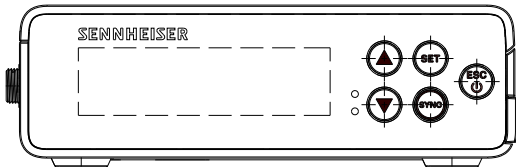

Evolution Wireless Digital EW-DP ME-4 SET | Lavalier Set

ABMESSUNGEN

EW-DP EK