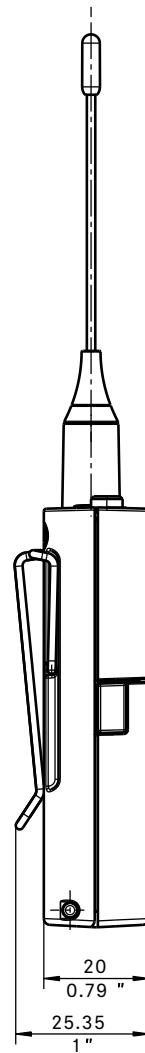

ME 4 (Lavalier-Mikrofon)	
Wandlerprinzip	dauerpolarisiertes Kondensatormikrofon
Richtcharakteristik	Niere
Freifeld-Leerlauf-Übertragungsmaß (1 kHz)	40 mV/Pa
Max. Schalldruckpegel bei 1 kHz	120 dB
Frequenzgang	50 bis 18.000 Hz
Ersatzgeräuschpegel, A-Bewertung	31 dB
Anschluss	3,5-mm-Klinkenbuchse
Kabellänge	ca. 1,60 m
Versorgungsspannung	7,5 V

PRODUKTVARIANTEN

EW-DP ME-4 SET (Q1-6)	470,2 – 526 MHz	Art.-Nr. 700020
EW-DP ME-4 SET (R1-6)	520 – 576 MHz	Art.-Nr. 700021
EW-DP ME-4 SET (R4-9)	552 – 607,8 MHz	Art.-Nr. 700022
EW-DP ME-4 SET (S1-7)	606,2 – 662 MHz	Art.-Nr. 700023
EW-DP ME-4 SET (S4-7)	630 – 662 MHz	Art.-Nr. 700024
EW-DP ME-4 SET (S7-10)	662 – 693,8 MHz	Art.-Nr. 700025
EW-DP ME-4 SET (U1/5)	823,2 – 831,8 MHz & 863,2 – 864,8 MHz	Art.-Nr. 700026
EW-DP ME-4 SET (V3-4)	925,2 – 937,3 MHz	Art.-Nr. 700028
EW-DP ME-4 SET (Y1-3)	1785,2 – 1799,8 MHz	Art.-Nr. 700029

Evolution Wireless Digital EW-DP ME-4 SET | Lavalier Set

ABMESSUNGEN

EW-DP EK

Evolution Wireless Digital EW-DP ME-4 SET | Lavalier Set

ABMESSUNGEN

EW-D SK

Frequenzbereich Frequency range	L
1785-1805 MHz	198.8 / 7.83"
925-937.5 MHz	152.8 / 6.02"
902-928 MHz	152.8 / 6.02"
823-832 MHz / 863-865 MHz	161.8 / 6.37"
662-694 MHz	190.8 / 7.51"
630-662 MHz	190.8 / 7.51"
606-662 MHz	190.8 / 7.51"
552-608 MHz	212.8 / 8.38"
520-576 MHz	212.8 / 8.38"
470.2-526 MHz	226.8 / 8.93"

Evolution Wireless Digital EW-DP ME-4 SET | Lavalier Set

ABMESSUNGEN

Mousing Accessories

Montagemaße in Anlehnung an ISO 518
Mounting dimensions according to ISO 518