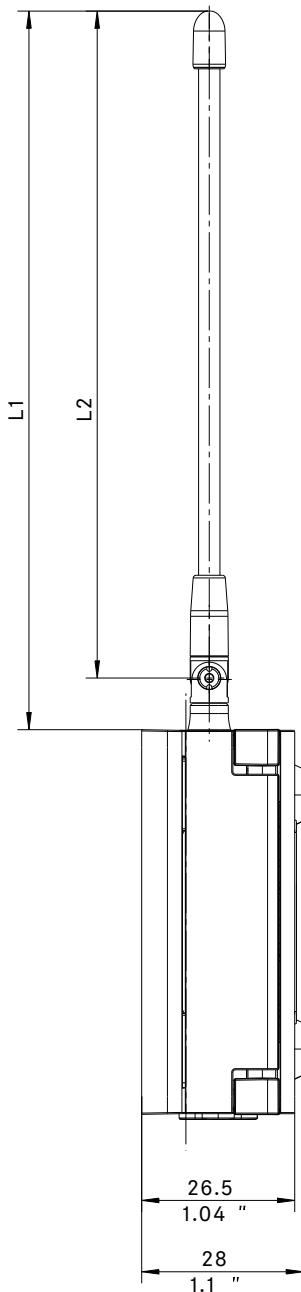

ME 4 (Lavalier-Mikrofon)	
Wandlerprinzip	dauerpolarisiertes Kondensatormikrofon
Richtcharakteristik	Niere
Freifeld-Leerlauf-Übertragungsmaß (1 kHz)	40 mV/Pa
Max. Schalldruckpegel bei 1 kHz	120 dB
Frequenzgang	50 bis 18.000 Hz
Ersatzgeräuschpegel, A-Bewertung	31 dB
Anschluss	3,5-mm-Klinkenbuchse
Kabellänge	ca. 1,60 m
Versorgungsspannung	7,5 V

PRODUKTVARIANTEN

EW-DP ME-4 SET (Q1-6)	470,2 – 526 MHz	Art.-Nr. 700020
EW-DP ME-4 SET (R1-6)	520 – 576 MHz	Art.-Nr. 700021
EW-DP ME-4 SET (R4-9)	552 – 607,8 MHz	Art.-Nr. 700022
EW-DP ME-4 SET (S1-7)	606,2 – 662 MHz	Art.-Nr. 700023
EW-DP ME-4 SET (S4-7)	630 – 662 MHz	Art.-Nr. 700024
EW-DP ME-4 SET (S7-10)	662 – 693,8 MHz	Art.-Nr. 700025
EW-DP ME-4 SET (U1/5)	823,2 – 831,8 MHz & 863,2 – 864,8 MHz	Art.-Nr. 700026
EW-DP ME-4 SET (V3-4)	925,2 – 937,3 MHz	Art.-Nr. 700028
EW-DP ME-4 SET (Y1-3)	1785,2 – 1799,8 MHz	Art.-Nr. 700029

Evolution Wireless Digital EW-DP ME-4 SET | Lavalier Set

ABMESSUNGEN

EW-DP EK

Evolution Wireless Digital EW-DP ME-4 SET | Lavalier Set

ABMESSUNGEN

EW-D SK

Frequenzbereich Frequency range	L
1785-1805 MHz	198.8 / 7.83"
925-937.5 MHz	152.8 / 6.02"
902-928 MHz	152.8 / 6.02"
823-832 MHz / 863-865 MHz	161.8 / 6.37"
662-694 MHz	190.8 / 7.51"
630-662 MHz	190.8 / 7.51"
606-662 MHz	190.8 / 7.51"
552-608 MHz	212.8 / 8.38"
520-576 MHz	212.8 / 8.38"
470.2-526 MHz	226.8 / 8.93"