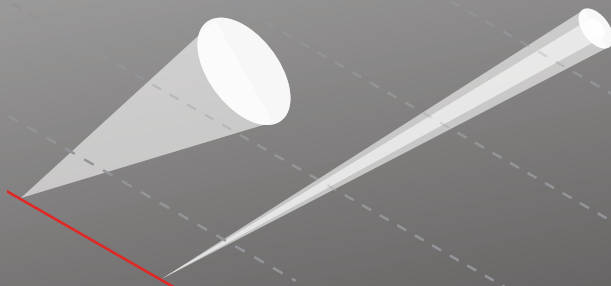

XP11R & XP18R BEAM TECHNOLOGIE

Patentiertes
Optik-System
PURE BEAM®
FOCUS

ULTRA VIEW FLOOD
für Nahbereich

BULLS-EYE SPOT
für Entfernung

1-händiger
Schiebe Fokus

MEDIUM

HIGH

LOW