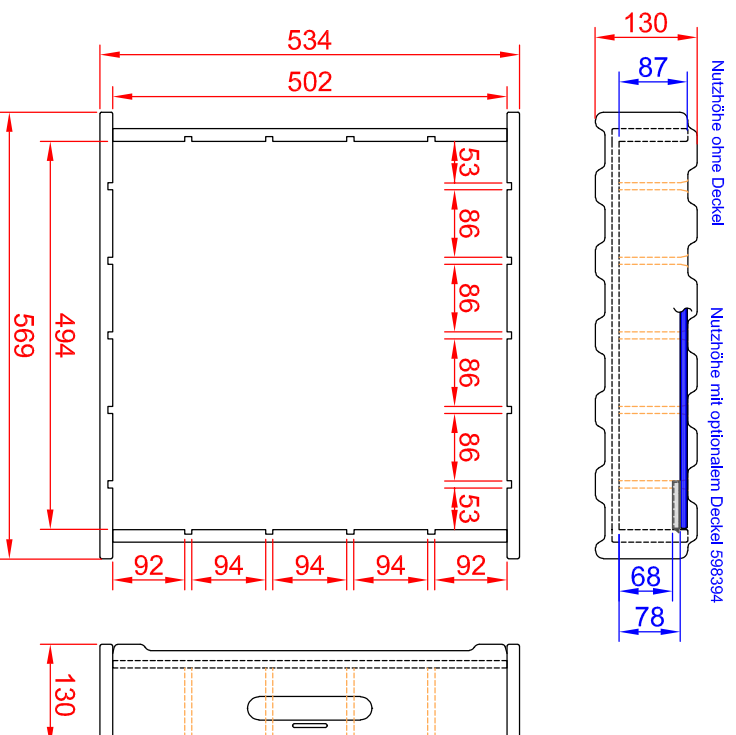

598143

60 Multiflex Grid H1

Angaben in mm (Millimeter)