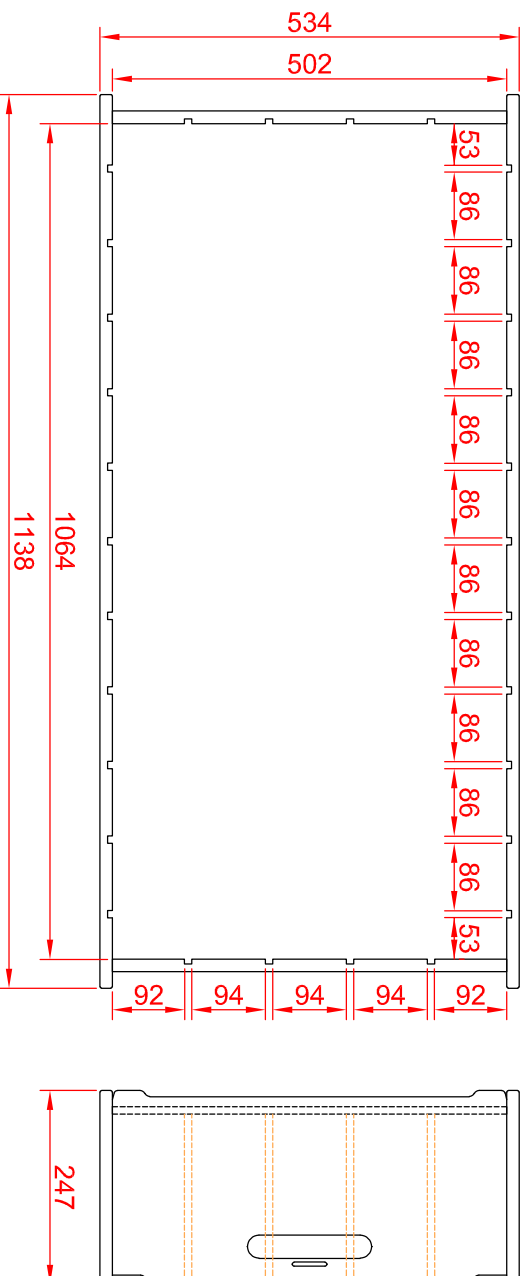

598212

120 Multiflex Grid H2

Angaben in mm (Millimeter)