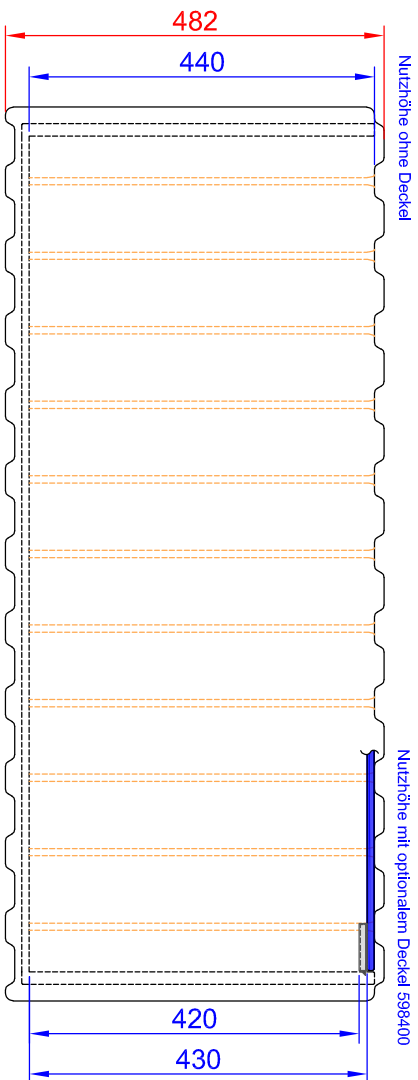

598215

120 Multiflex Grid H4

Angaben in mm (Millimeter)