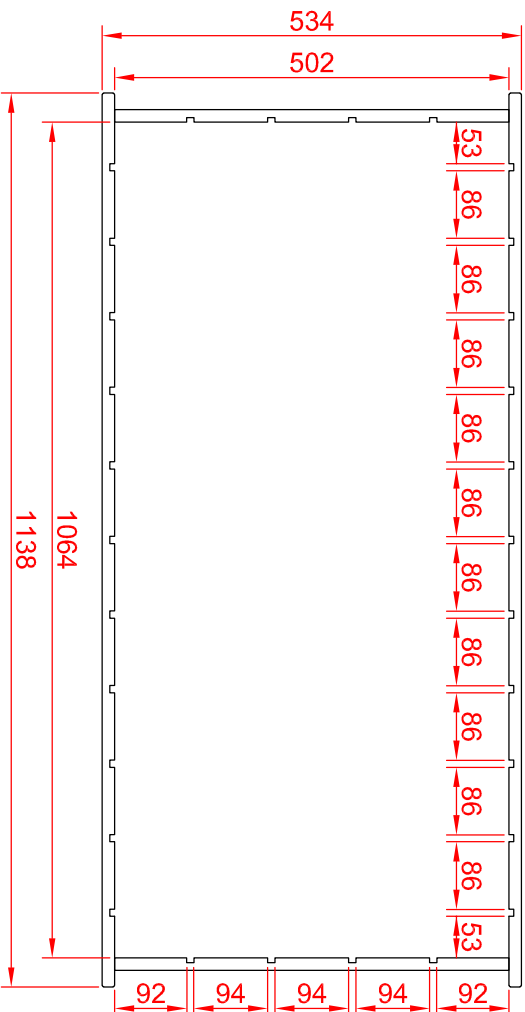

598215

120 Multiflex Grid H4

Angaben in mm (Millimeter)