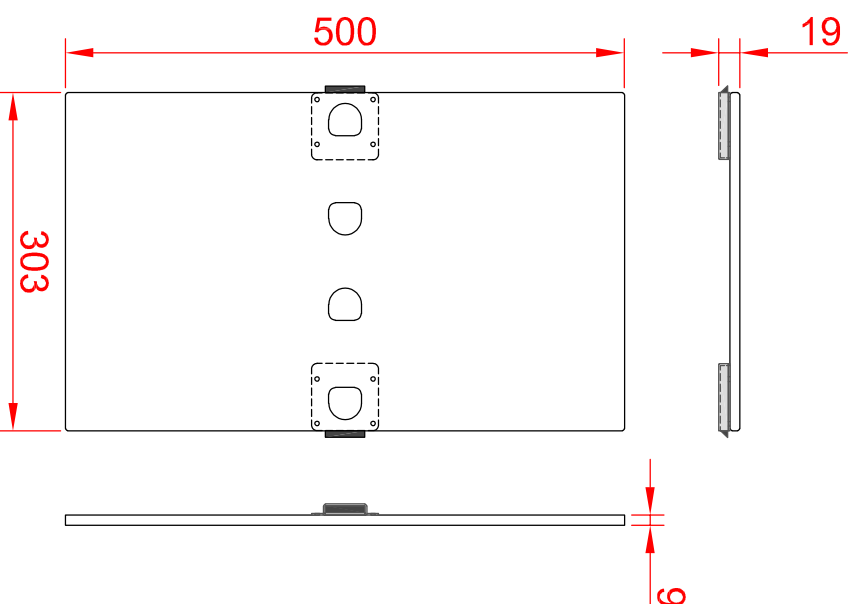

598402

40 Multiflex Grid Lid Polycarbonat

Angaben in mm (Millimeter)