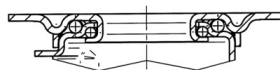

## Millenium

274859 Millenium Blue Wheel Without Brake 080 mm

Lenkrolle, Gehäuse aus Stahlblech, glanzverzinkt, blaupassiviert, Schwenklager mit zweifachem Kugelkranz, Radachse verschraubt, Schwenklagerschutz, Plattenbefestigung. Radkörper aus Polypropylen, Lauffläche aus Vollgummi, Rollenlager

### Technische Daten

Rad-Ø	80 mm
Radbreite	35 mm
Plattenabmessung	105 x 85 mm
Plattenlochabstand	80/77 x 60 mm
Plattenloch	9 mm
Ausladung	32 mm
Störkreis-Ø	144 mm
Bauhöhe	108 mm
Temperaturbereich	- 20 / + 60 °C
Norm	EN 12532
Eigengewicht	0.553 kg
Störkreisradius	72 mm
Härte der Lauffläche	A 80 Shore
Tragfähigkeit	70 kg
Tragfähigkeit (statisch)	140 kg