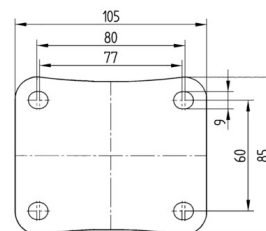

## Millenium

274859 Millenium Blue Wheel Without Brake 080 mm

Lenkrolle, Gehäuse aus Stahlblech, glanzverzinkt, blaupassiviert, Schwenklager mit zweifachem Kugelkranz, Radachse verschraubt, Schwenklagerschutz, Plattenbefestigung. Radkörper aus Polypropylen, Lauffläche aus Vollgummi, Rollenlager

### Technische Daten

Rad-Ø	80 mm
Radbreite	35 mm
Plattenabmessung	105 x 85 mm
Plattenlochabstand	80/77 x 60 mm
Plattenloch	9 mm
Ausladung	32 mm
Störkreis-Ø	144 mm
Bauhöhe	108 mm
Temperaturbereich	- 20 / + 60 °C
Norm	EN 12532
Eigengewicht	0.553 kg
Störkreisradius	72 mm
Härte der Lauffläche	A 80 Shore
Tragfähigkeit	70 kg
Tragfähigkeit (statisch)	140 kg