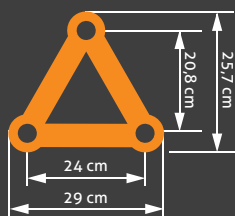

TECHNISCHE DATEN

Rohrdurchmesser Hauptrohr: 50mm
 Wandstärke: 3mm
 Material: AlMgSi F31 / T6082
 Rohrdurchmesser Brace: 20mm x 2mm
 Konische Verbinder: im Lieferumfang enthalten

INKLUSIVE

Das Eigengewicht der Traverse ist in der Belastungstabelle berücksichtigt.

BELASTUNGSTABELLE

Spannweite m	Gleichmäßig verteilte Last kg / m	Durchbiegung cm	Mittige Einzellast		Einzellast in den 1/3 Punkten		Einzellast in den 1/4 Punkten		Einzellast in den 1/5 Punkten	
			Durchbiegung cm	kg	Durchbiegung cm	kg	Durchbiegung cm	kg	Durchbiegung cm	kg
1,00	190,4,0	-	-	780,0	-	710,0	-	600,7	-	476,0
2,00	870,2	0,3	0,3	600,7	0,4	520,8	0,5	411,4	0,3	361,0
3,00	384,4	0,7	0,7	488,3	0,7	411,4	0,7	288,0	0,6	239,3
4,00	215,0	1,3	1,3	411,4	0,9	321,8	1,2	214,5	1,1	178,0
5,00	135,8	1,8	1,8	340,0	1,5	254,7	1,9	169,8	1,7	140,9
6,00	93,1	2,6	2,6	279,3	2,1	209,5	2,7	139,6	2,5	115,9
7,00	67,3	3,6	3,6	235,7	2,9	176,8	3,7	117,8	3,4	97,8
8,00	50,6	4,7	4,7	202,5	3,7	151,9	4,8	101,3	4,4	84,0
9,00	39,2	5,9	5,9	176,2	4,7	132,2	6,0	88,1	5,6	77,6
10,00	31,0	7,3	7,3	154,8	5,8	116,1	7,5	77,4	6,9	64,2
11,00	24,9	8,8	8,8	136,9	7,1	102,7	9,0	68,5	8,4	56,8
12,00	20,3	10,5	10,5	121,6	8,4	91,3	10,7	60,8	10,0	50,5
13,00	16,2	12,3	12,3	108,5	9,9	81,4	12,6	54,2	11,7	45,0
14,00	13,8	14,3	14,3	96,9	11,4	72,6	14,6	48,4	13,6	40,2
15,00	11,5	15,8	15,8	86,5	13,3	64,9	16,2	43,2	15,5	35,9
16,00	10,0	16,4	16,4	77,3	14,8	57,9	17,5	38,6	16,6	32,1
17,00	8,0	17,5	17,5	68,8	16,2	51,6	18,3	34,4	17,8	28,6
18,00	6,0	19,2	19,2	61,1	18,0	45,8	20,0	30,5	19,1	25,3