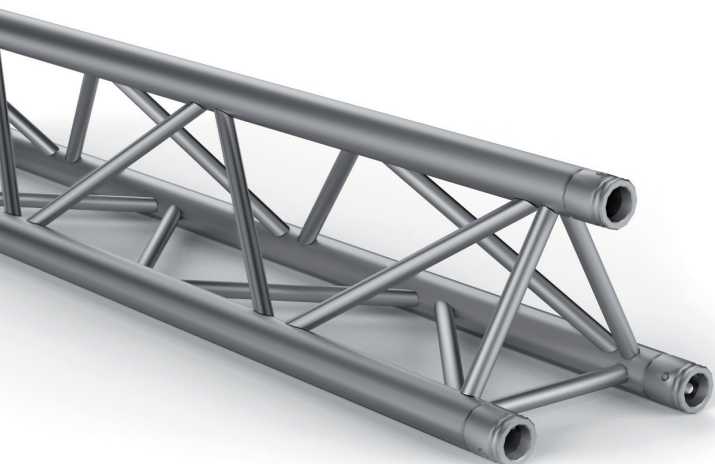

DATENBLATT

F33P

GLOBAL TRUSS F33P TRAVERSENSYSTEM

Global Truss steht für höchste Qualität und Zuverlässigkeit.

Bei der F33P Traverse handelt es sich um ein 3-Punktsystem. Dieses bietet für seine Baugröße und einem Rohrdurchmesser von nur 50mm ein Optimum an Volumen und Tragfähigkeit. Verbunden wird dieses System über ein spezielles konisches Verbindersystem, welches mittels eines Kupferhammers zum vollständigen Formschluss zusammengefügt wird, so dass dadurch ein optimaler Kraftschluß entsteht.

Ihre Anwendung findet die Global Truss F33P Traverse im professionellen Messe- und Ladenbau sowie in der Veranstaltungstechnik im Allgemeinen. Sie zeichnet sich zudem durch ein minimales Transportvolumen und die besondere Leichtbauweise aus.

Die konischen Verbinder befinden sich selbstverständlich im Lieferumfang - Sonderkonstruktionen und Pulverbeschichtungen sind kurzfristig realisierbar.

Global Truss hat das größte Traversenlager weltweit, so dass eine dauerhafte Lieferfähigkeit aller Systeme gewährleistet ist. Zudem ist Global Truss der einzige Traversenhersteller mit einer eigenen, nach TÜV und DIN geprüften, Coupler und Haken Range.

TECHNISCHE DATEN

Rohrdurchmesser Hauptrohr: 50mm
 Wandstärke: 3mm
 Material: AlMgSi F31 / T6082
 Rohrdurchmesser Brace: 20mm x 2mm
 Konische Verbinder: im Lieferumfang enthalten

INKLUSIVE

Das Eigengewicht der Traverse ist in der Belastungstabelle berücksichtigt.