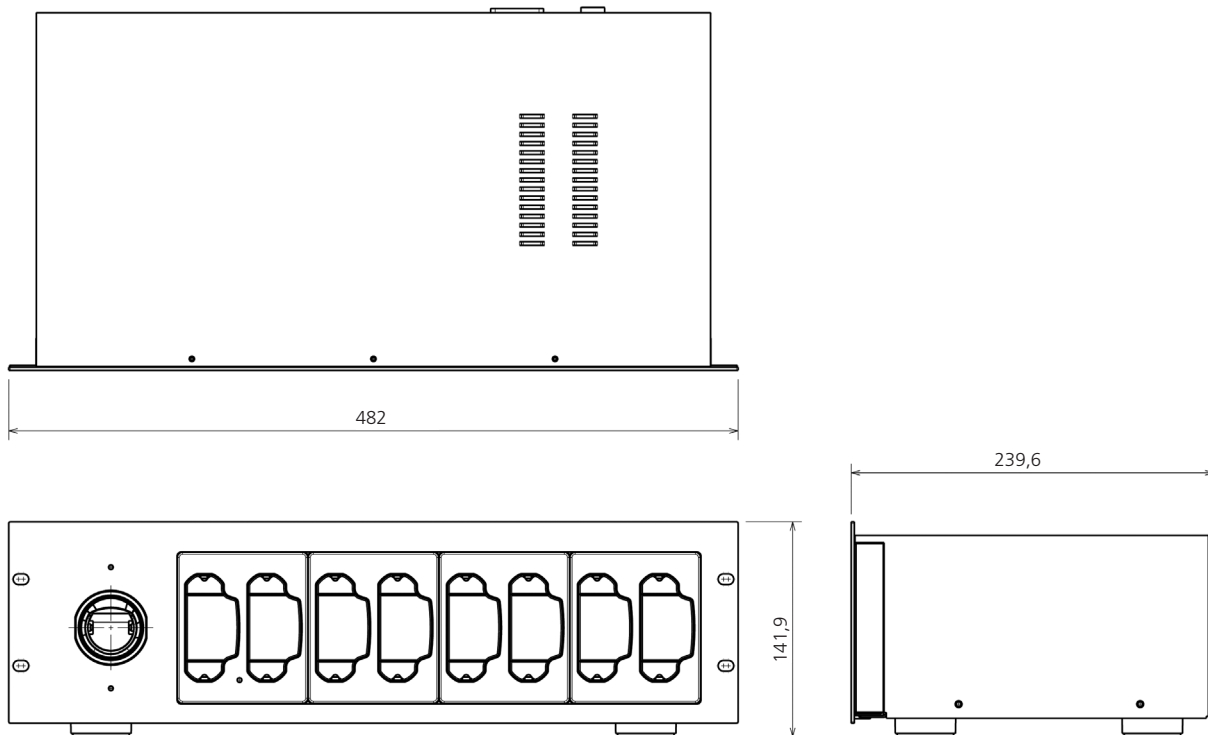

Synexis C8

AUSSCHREIBUNGSTEXT

Ladegerät mit Ladeplätzen für bis zu 8 Taschenempfänger/-sender sowie 1 Ladeplatz für Handsendemikrofon. Automatische Akku-/Batterieerkennung. LED für Betriebsanzeige. Individuelle Anzeige des Lade- bzw. Fehlerstatus durch Betriebs-LED der Sender/Empfänger je Ladeplatz. 19" / 3 HE Montage. Integriertes Netzteil. Stabiles, geschlossenes Metallgehäuse.

Fabrikat: beyerdynamic
Typ: Synexis C8

TECHNISCHE DATEN

AC-Eingang	100 - 240 V, 50/60 Hz
Sicherung	2 x T 2A L 250V
Anschluss	AC-Eingangs- und AC-Ausgangsbuchse
Schaltnetzteil Eingang	100 - 240 V AC, 50/60 Hz
Schaltnetzteil Ausgang	5 V DC, 12 A
Nennstrom	555 mA (115 V) / 340 mA (230 V)
Max. Ladezeit	ca. 5 Stunden
Umgebungstemperatur (26 °C / 55%)	46 °C
Abmessungen (B x T x H)	482 x 239,6 x 141,9 mm
Gewicht	5,26 kg
Ladefächer	8 für Taschensender- bzw. -empfänger, 1 für Handsender

ABMESSUNGEN

Alle Angaben in mm.

2 von 2

beyerdynamic GmbH & Co. KG
Theresienstr. 8 | 74072 Heilbronn – Germany
Tel. +49 (0) 71 31 / 617 - 0 | Fax +49 (0) 71 31 / 617 - 204
info@beyerdynamic.de | www.beyerdynamic.com

Weitere Vertriebspartner weltweit finden Sie im Internet unter www.beyerdynamic.com
Abbildungen nicht vertragsbindend. Änderungen vorbehalten. D1 / Synexis C8 (03.11)

beyerdynamic