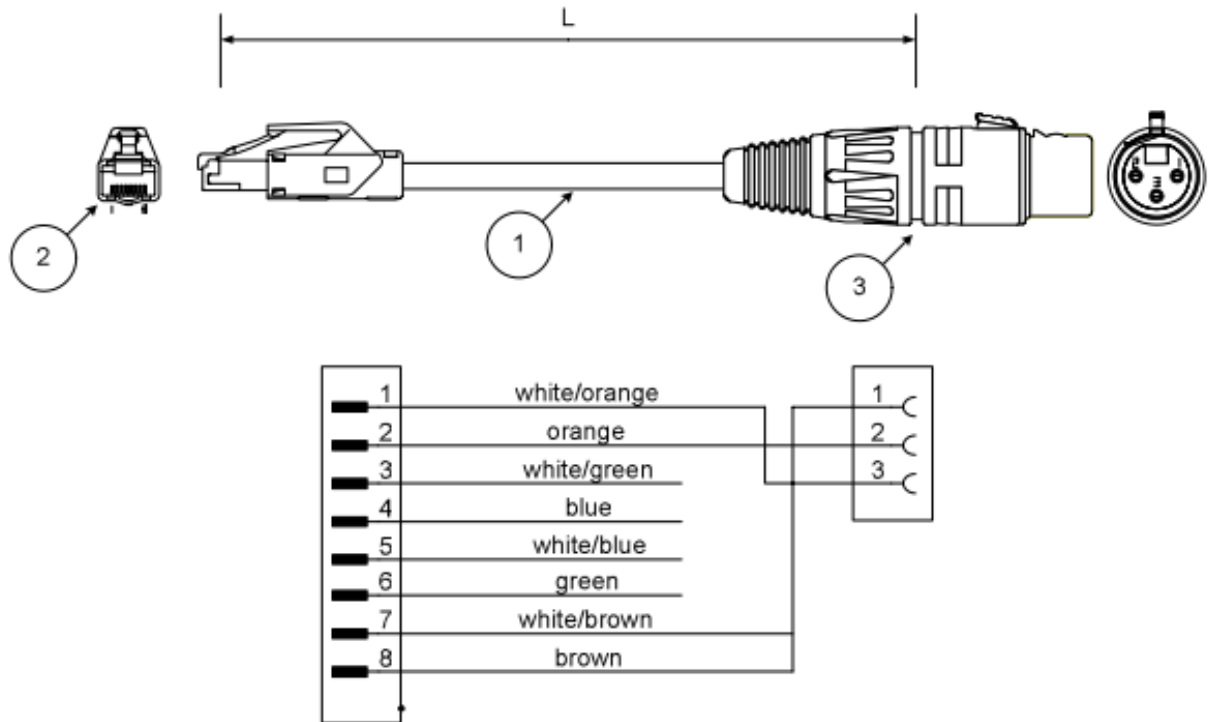

**Adapter Pro XLR F – RJ45 (Art. Nr. 324327)**

**Adapter Pro XLR M – RJ45 (Art. Nr. 324326)**