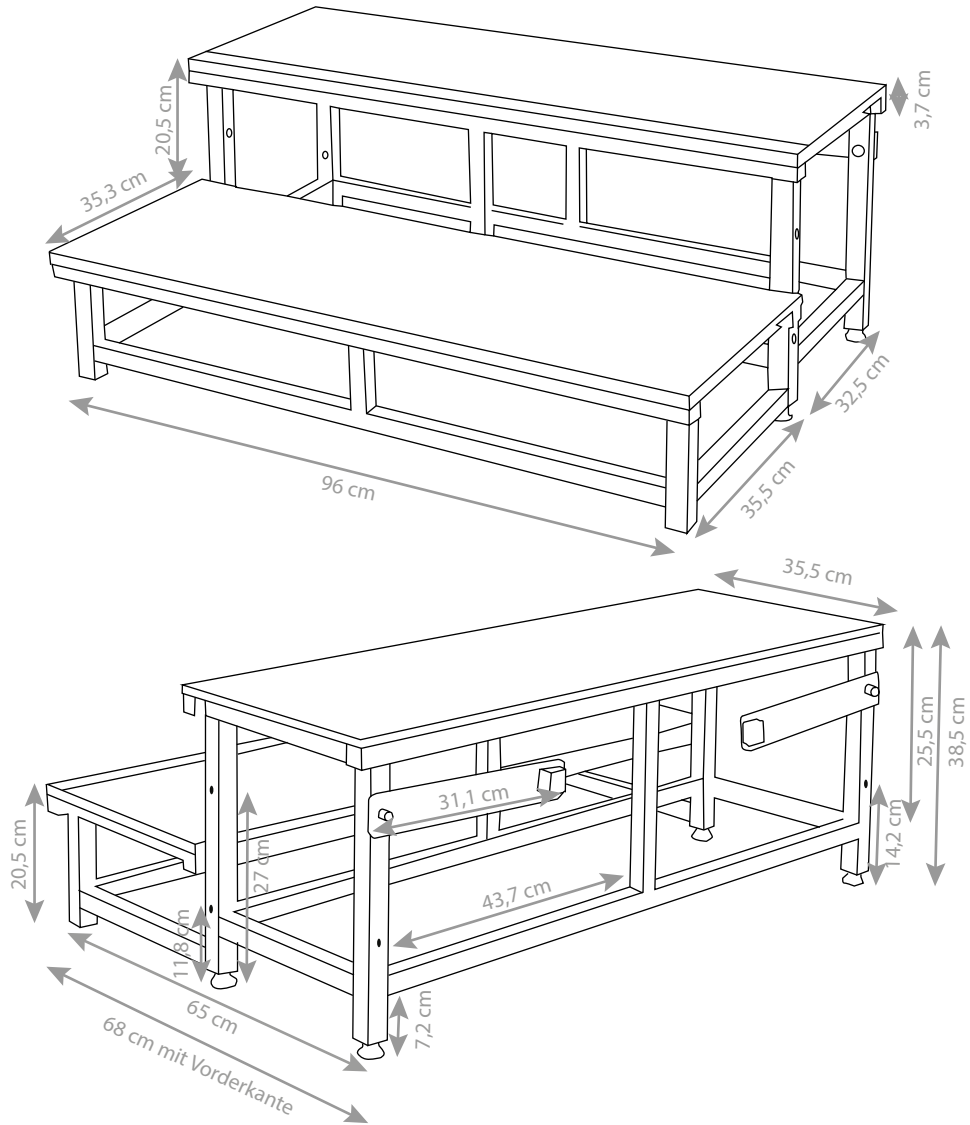

STAIRVILLE

iX Stage Modular Stair 20/40cm

## Technical Data

Packmaß