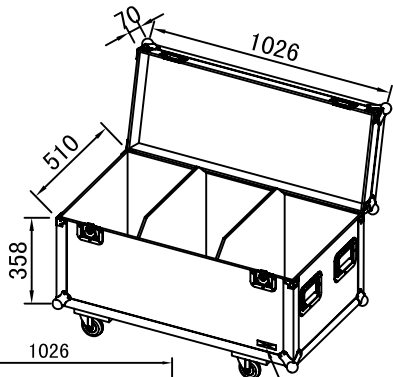

424636

Flyht Pro Cable Case 98x40x48

"FLYHTPRO" LOGO