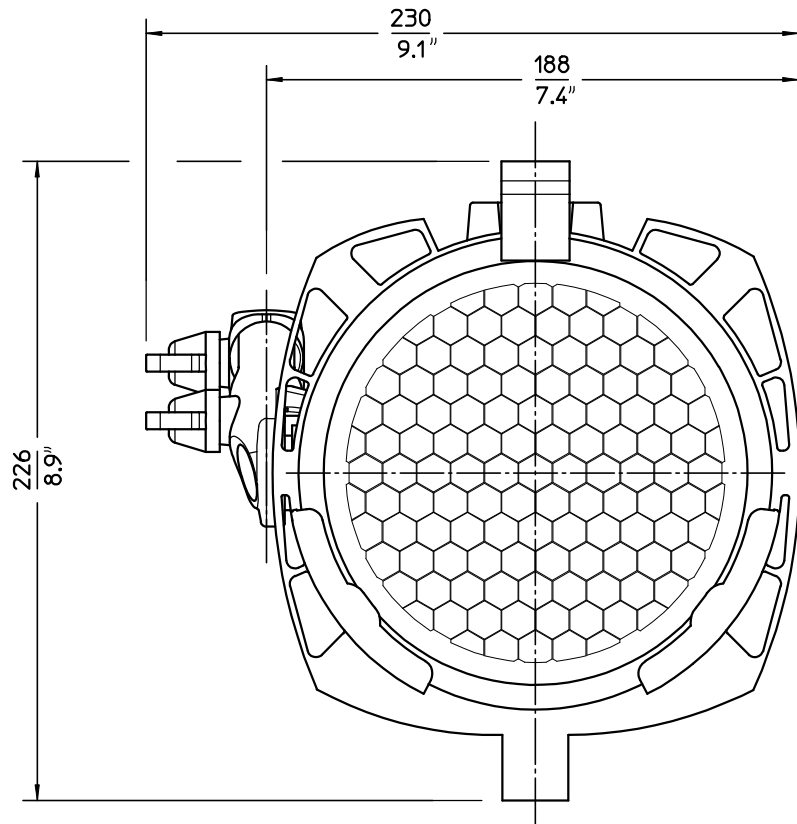

Schutzvermerk nach DIN34 beachten

Scheinwerfertyp type of lamphead	ARRILITE 750 Plus	Packmass packed size	260x220x300 mm 10,24x8,66x11,81 "	Ident Nr.:	Gewicht		Packgewicht		 <p>Arnold & Richter Cine Technik Pulvermuehle D-83071 Stephanskirchen</p>	
Leuchtmittel lamp	HPL 750W 230V/120V *	Packvolumen packed volume	17,16 l 0,606 ft3		L1.36700.-	kg.	lbs.	kg.		lbs.
Lampensockel lamp base	G 9,5	Opt.Scheibe Opt.Disc	Ø 150 mm Ø 6 "	.A		1,6	3,5	3,1		6,8
Zubehoer accessories	Ø 168 mm Ø 6,6 "	Dateiname file name	AL750+MB_02	.B		1,6	3,5	3,1		6,8
Fluegeltor barndoor	Ø 168 mm Ø 6,6 "	Version / Stand version / as at...	1.1/02.09.10	.D		1,6	3,5	3,1		6,8