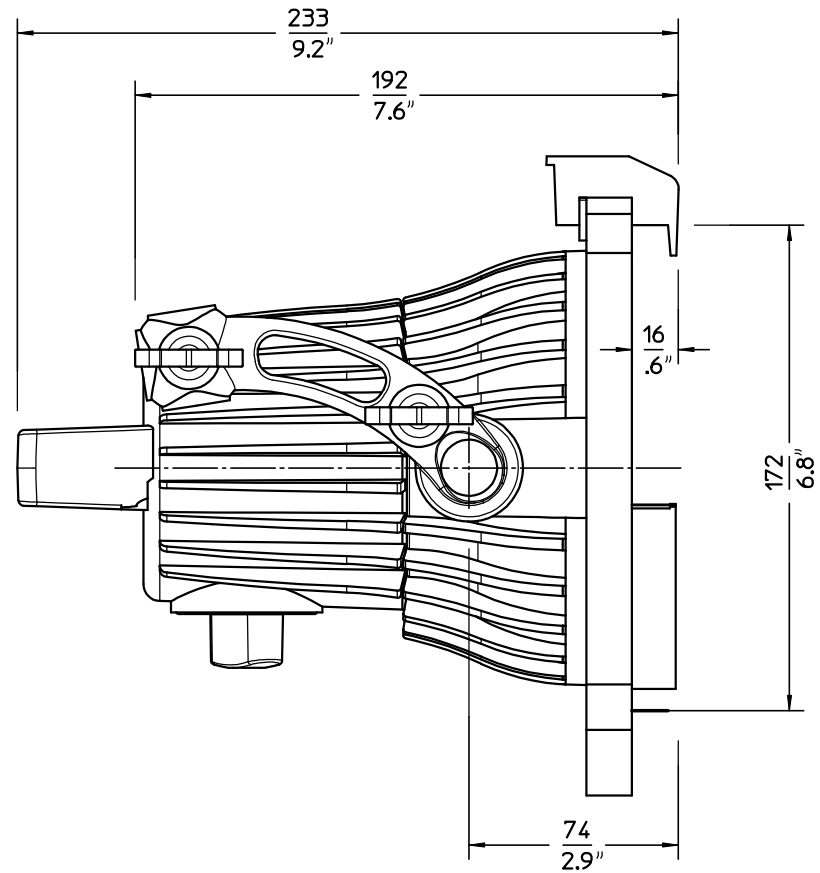

Schutzvermerk nach DIN34 beachten

Scheinwerfertyp type of lamphead	ARRILITE 750 Plus	Packmass packed size	260x220x300 mm 10,24x8,66x11,81 "	Ident Nr.:	Gewicht		Packgewicht		 <p>Arnold & Richter Cine Technik Pulvermuehle D-83071 Stephanskirchen</p>	
Leuchtmittel lamp	HPL 750W 230V/120V *	Packvolumen packed volume	17,16 l 0,606 ft3		L1.36700.-	kg.	lbs.	kg.		lbs.
Lampensockel lamp base	G 9,5	Opt.Scheibe Opt.Disc	Ø 150 mm Ø 6 "	.A		1,6	3,5	3,1		6,8
Zubehoer accessories	Ø 168 mm Ø 6,6 "	Dateiname file name	AL750+MB_02	.B		1,6	3,5	3,1		6,8
Fluegeltor barndoor	Ø 168 mm Ø 6,6 "	Version / Stand version / as at...	1.1/02.09.10	.D		1,6	3,5	3,1		6,8